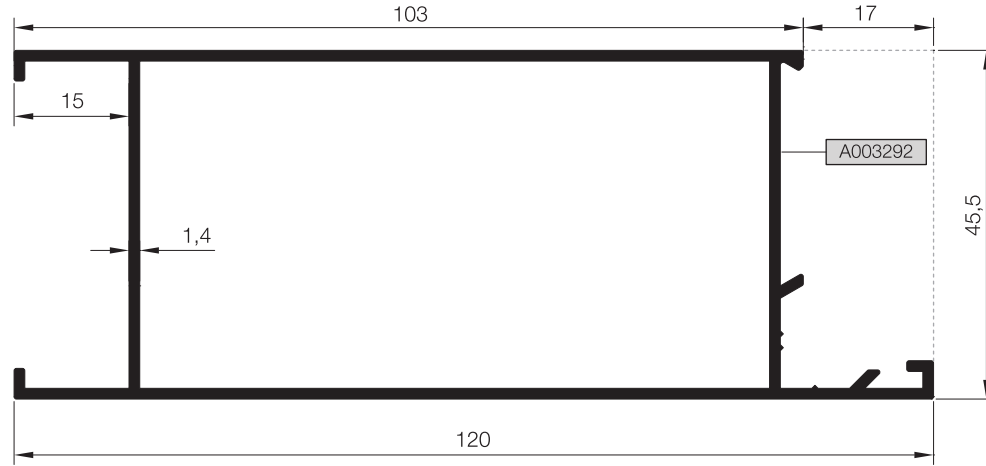

PROFİLLER
PROFILES

DÜZ ALDOKS

KOD / CODE	AĞIRLIK (kg/m) / WEIGHT	L m
A003292	1,242	6
A003293	1,135	6
A003294	1,137	6

11

12

13

14

15

16

17

18

19

20