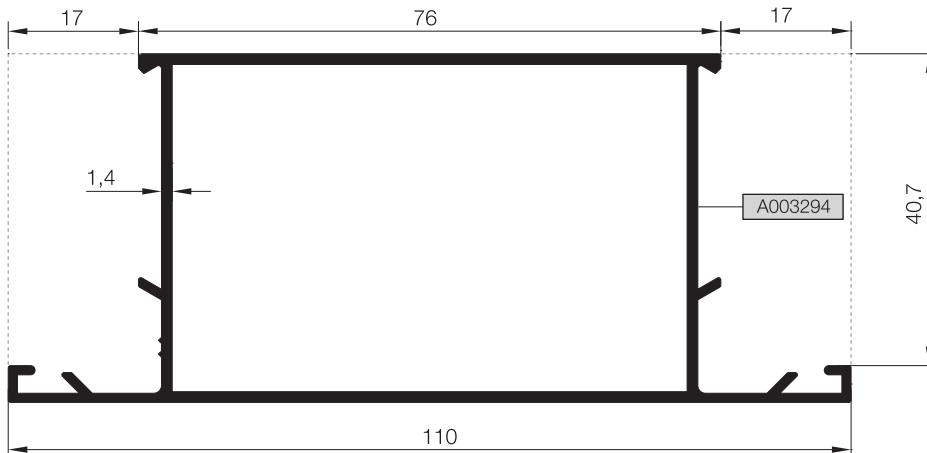

PROFİLLER
PROFILES

DÜZ ALDOKS

KOD / CODE	AĞIRLIK (kg/m) / WEIGHT	L m
A003292	1,242	6
A003293	1,135	6
A003294	1,137	6

11

12

13

14

15

16

17

18

19

20