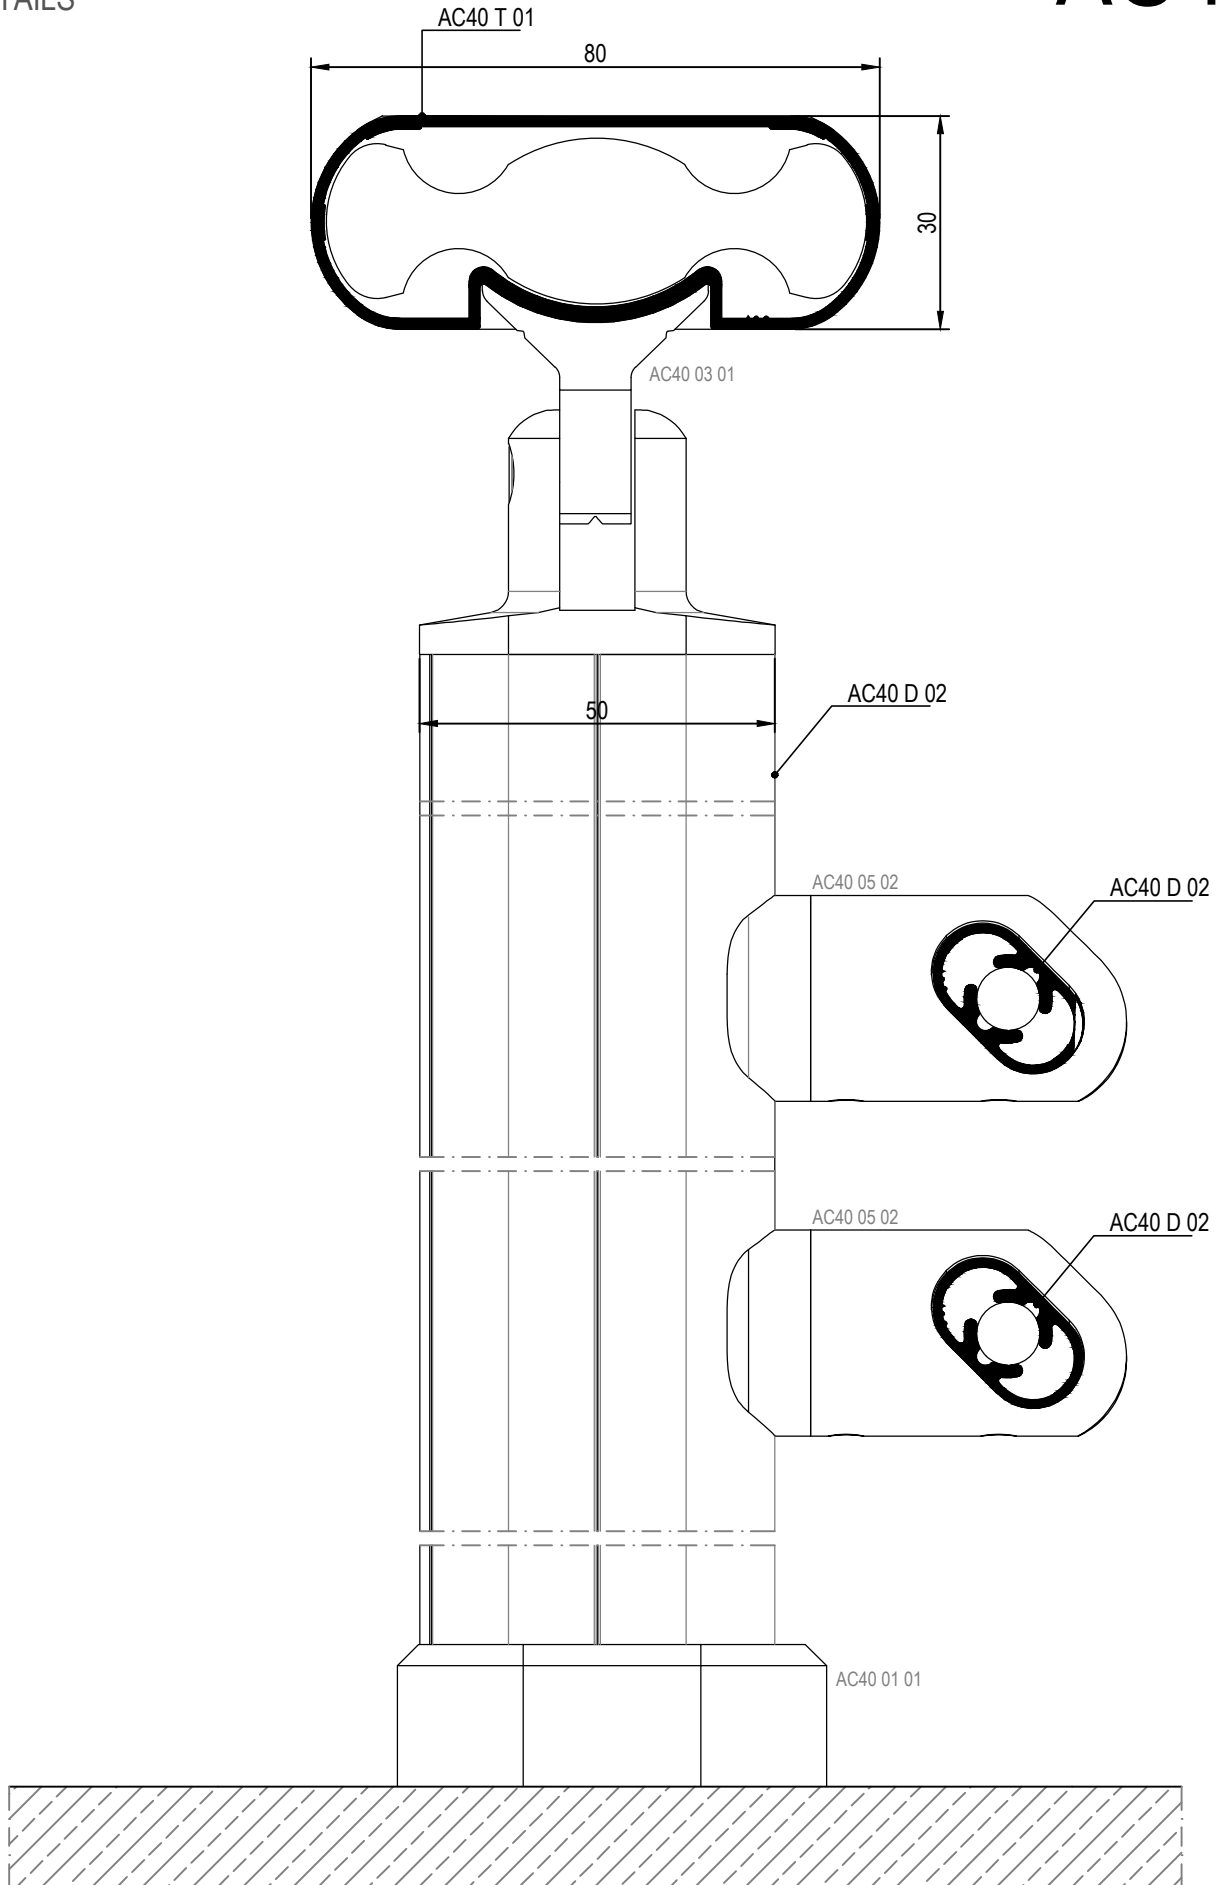

AC40 KÜPEŞTE SERİSİ

KOD/ CODE	AĞIRLIK (kg/m)/ WEIGHT	L m	KOD/ CODE	AĞIRLIK (kg/m)/ WEIGHT	L m
AC40 T 01	0,934	6			
AC40 D 01	0,773	6			
AC40 D 02	0,294	6			
AC40 A 01	0,071	6			

AC40 T 01

AC40 D 01

AC40 D 02

AC40 A 01

	AC40.01.01 50*25 DİKME FLANŞ - Malzeme / Material: Alüminyum			AC40.02.05 80X30 VİDALI BOŞ DÖNÜŞ - Malzeme / Material: Alüminyum	
	AC40.01.02 14*24 BİRLEŞTİRME APARATI - Malzeme / Material: Alüminyum			AC40.02.06 14*24 EMNİYET ŞERİDİ AÇILI DÖNÜŞ - Malzeme / Material: Alüminyum	
	AC40.01.03 80*30 BİRLEŞTİRME APARATI - Malzeme / Material: Alüminyum			AC40.03.01 50X25 MAFSALLI TAPA YARIM AY TK -AY 2 DELİK - Malzeme / Material: Alüminyum	
	AC40.02.01 14X24 ÇOK HAREKETLİ DÖNÜŞ - Malzeme / Material: Alüminyum			AC40.04.01 14*24 EMN. ŞER. TAPASI - Malzeme / Material: Steel	
	AC40.02.02 80*30 TEK YÖNLÜ DÖNÜŞ - Malzeme / Material: Alüminyum			AC40.04.02 80*30 PROFİL TAPASI - Malzeme / Material: Steel	
	AC40.02.03 80*30 HAREKETLİ DÖNÜŞ - Malzeme / Material: Alüminyum			AC40.05.01 80*30 ÜST BORU DUVAR BAĞLANTISI - Malzeme / Material: Alüminyum	
	AC40.02.04 80*30 ÇOK HAREKETLİ DÖNÜŞ - Malzeme / Material: Alüminyum			AC40.05.02 14*24 AÇILI TUTUCU - Malzeme / Material: Alüminyum	