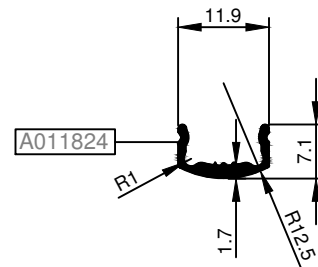

AC40 KÜPEŞTE SERİSİ

KOD/ CODE	AĞIRLIK (kg/m)/ WEIGHT	L m	KOD/ CODE	AĞIRLIK (kg/m)/ WEIGHT	L m
AC40 T 01	0,934	6			
AC40 D 01	0,773	6			
AC40 D 02	0,294	6			
AC40 A 01	0,071	6			

AC40 T 01

AC40 D 01

AC40 D 02

AC40 A 01

	AC40.01.01 50*25 DİKME FLANŞ - Malzeme / Material: Alüminyum			AC40.02.05 80X30 VİDALI BOŞ DÖNÜŞ - Malzeme / Material: Alüminyum	
	AC40.01.02 14*24 BİRLEŞTİRME APARATI - Malzeme / Material: Alüminyum			AC40.02.06 14*24 EMNİYET ŞERİDİ AÇILI DÖNÜŞ - Malzeme / Material: Alüminyum	
	AC40.01.03 80*30 BİRLEŞTİRME APARATI - Malzeme / Material: Alüminyum			AC40.03.01 50X25 MAFSALLI TAPA YARIM AY TK -AY 2 DELİK - Malzeme / Material: Alüminyum	
	AC40.02.01 14X24 ÇOK HAREKETLİ DÖNÜŞ - Malzeme / Material: Alüminyum			AC40.04.01 14*24 EMN. ŞER. TAPASI - Malzeme / Material: Steel	
	AC40.02.02 80*30 TEK YÖNLÜ DÖNÜŞ - Malzeme / Material: Alüminyum			AC40.04.02 80*30 PROFİL TAPASI - Malzeme / Material: Steel	
	AC40.02.03 80*30 HAREKETLİ DÖNÜŞ - Malzeme / Material: Alüminyum			AC40.05.01 80*30 ÜST BORU DUVAR BAĞLANTISI - Malzeme / Material: Alüminyum	
	AC40.02.04 80*30 ÇOK HAREKETLİ DÖNÜŞ - Malzeme / Material: Alüminyum			AC40.05.02 14*24 AÇILI TUTUCU - Malzeme / Material: Alüminyum	