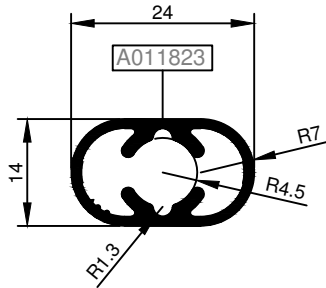

AC40 KÜPEŞTE SERİSİ

KOD/ CODE	AĞIRLIK (kg/m)/ WEIGHT	L m	KOD/ CODE	AĞIRLIK (kg/m)/ WEIGHT	L m
AC40 T 01	0,934	6			
AC40 D 01	0,773	6			
AC40 D 02	0,294	6			
AC40 A 01	0,071	6			

AC40 T 01

AC40 D 01

AC40 D 02

AC40 A 01

	AC40.01.01 50*25 DİKME FLANŞ - Malzeme / Material: Alüminyum			AC40.02.05 80X30 VİDALI BOŞ DÖNÜŞ - Malzeme / Material: Alüminyum	
	AC40.01.02 14*24 BİRLEŞTİRME APARATI - Malzeme / Material: Alüminyum			AC40.02.06 14*24 EMNİYET ŞERİDİ AÇILI DÖNÜŞ - Malzeme / Material: Alüminyum	
	AC40.01.03 80*30 BİRLEŞTİRME APARATI - Malzeme / Material: Alüminyum			AC40.03.01 50X25 MAFSALLI TAPA YARIM AY TK -AY 2 DELİK - Malzeme / Material: Alüminyum	
	AC40.02.01 14X24 ÇOK HAREKETLİ DÖNÜŞ - Malzeme / Material: Alüminyum			AC40.04.01 14*24 EMN. ŞER. TAPASI - Malzeme / Material: Steel	
	AC40.02.02 80*30 TEK YÖNLÜ DÖNÜŞ - Malzeme / Material: Alüminyum			AC40.04.02 80*30 PROFİL TAPASI - Malzeme / Material: Steel	
	AC40.02.03 80*30 HAREKETLİ DÖNÜŞ - Malzeme / Material: Alüminyum			AC40.05.01 80*30 ÜST BORU DUVAR BAĞLANTISI - Malzeme / Material: Alüminyum	
	AC40.02.04 80*30 ÇOK HAREKETLİ DÖNÜŞ - Malzeme / Material: Alüminyum			AC40.05.02 14*24 AÇILI TUTUCU - Malzeme / Material: Alüminyum	