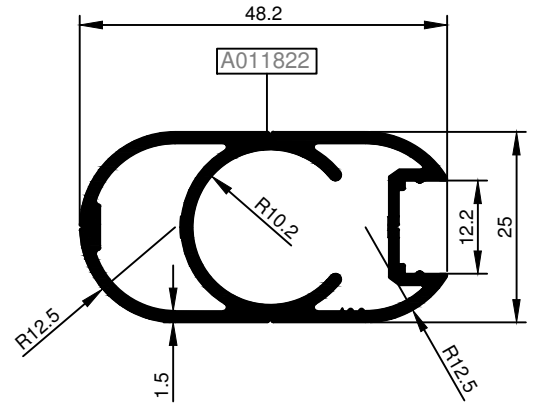

AC40 KÜPEŞTE SERİSİ

KOD/ CODE	AĞIRLIK (kg/m)/ WEIGHT	L m	KOD/ CODE	AĞIRLIK (kg/m)/ WEIGHT	L m
AC40 T 01	0,934	6			
AC40 D 01	0,773	6			
AC40 D 02	0,294	6			
AC40 A 01	0,071	6			

AC40 T 01

AC40 D 01

AC40 D 02

AC40 A 01

	AC40.01.01 50*25 DİKME FLANŞ - Malzeme / Material: Alüminyum			AC40.02.05 80X30 VİDALI BOŞ DÖNÜŞ - Malzeme / Material: Alüminyum	
	AC40.01.02 14*24 BİRLEŞTİRME APARATI - Malzeme / Material: Alüminyum			AC40.02.06 14*24 EMNİYET ŞERİDİ AÇILI DÖNÜŞ - Malzeme / Material: Alüminyum	
	AC40.01.03 80*30 BİRLEŞTİRME APARATI - Malzeme / Material: Alüminyum			AC40.03.01 50X25 MAFSALLI TAPA YARIM AY TK -AY 2 DELİK - Malzeme / Material: Alüminyum	
	AC40.02.01 14X24 ÇOK HAREKETLİ DÖNÜŞ - Malzeme / Material: Alüminyum			AC40.04.01 14*24 EMN. ŞER. TAPASI - Malzeme / Material: Steel	
	AC40.02.02 80*30 TEK YÖNLÜ DÖNÜŞ - Malzeme / Material: Alüminyum			AC40.04.02 80*30 PROFİL TAPASI - Malzeme / Material: Steel	
	AC40.02.03 80*30 HAREKETLİ DÖNÜŞ - Malzeme / Material: Alüminyum			AC40.05.01 80*30 ÜST BORU DUVAR BAĞLANTISI - Malzeme / Material: Alüminyum	
	AC40.02.04 80*30 ÇOK HAREKETLİ DÖNÜŞ - Malzeme / Material: Alüminyum			AC40.05.02 14*24 AÇILI TUTUCU - Malzeme / Material: Alüminyum	