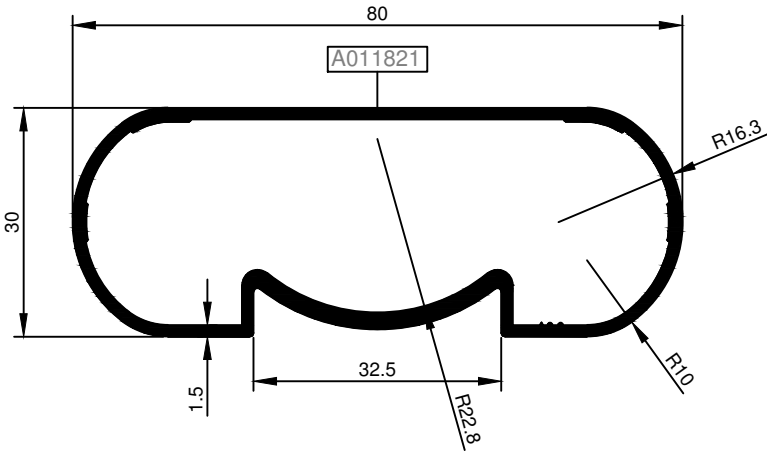

AC40 KÜPEŞTE SERİSİ

KOD/ CODE	AĞIRLIK (kg/m)/ WEIGHT	L m	KOD/ CODE	AĞIRLIK (kg/m)/ WEIGHT	L m
AC40 T 01	0,934	6			
AC40 D 01	0,773	6			
AC40 D 02	0,294	6			
AC40 A 01	0,071	6			

AC40 T 01

AC40 D 01

AC40 D 02

AC40 A 01

	AC40.01.01 50*25 DİKME FLANŞ - Malzeme / Material: Alüminyum			AC40.02.05 80X30 VİDALI BOŞ DÖNÜŞ - Malzeme / Material: Alüminyum	
	AC40.01.02 14*24 BİRLEŞTİRME APARATI - Malzeme / Material: Alüminyum			AC40.02.06 14*24 EMNİYET ŞERİDİ AÇILI DÖNÜŞ - Malzeme / Material: Alüminyum	
	AC40.01.03 80*30 BİRLEŞTİRME APARATI - Malzeme / Material: Alüminyum			AC40.03.01 50X25 MAFSALLI TAPA YARIM AY TK -AY 2 DELİK - Malzeme / Material: Alüminyum	
	AC40.02.01 14X24 ÇOK HAREKETLİ DÖNÜŞ - Malzeme / Material: Alüminyum			AC40.04.01 14*24 EMN. ŞER. TAPASI - Malzeme / Material: Steel	
	AC40.02.02 80*30 TEK YÖNLÜ DÖNÜŞ - Malzeme / Material: Alüminyum			AC40.04.02 80*30 PROFİL TAPASI - Malzeme / Material: Steel	
	AC40.02.03 80*30 HAREKETLİ DÖNÜŞ - Malzeme / Material: Alüminyum			AC40.05.01 80*30 ÜST BORU DUVAR BAĞLANTISI - Malzeme / Material: Alüminyum	
	AC40.02.04 80*30 ÇOK HAREKETLİ DÖNÜŞ - Malzeme / Material: Alüminyum			AC40.05.02 14*24 AÇILI TUTUCU - Malzeme / Material: Alüminyum	