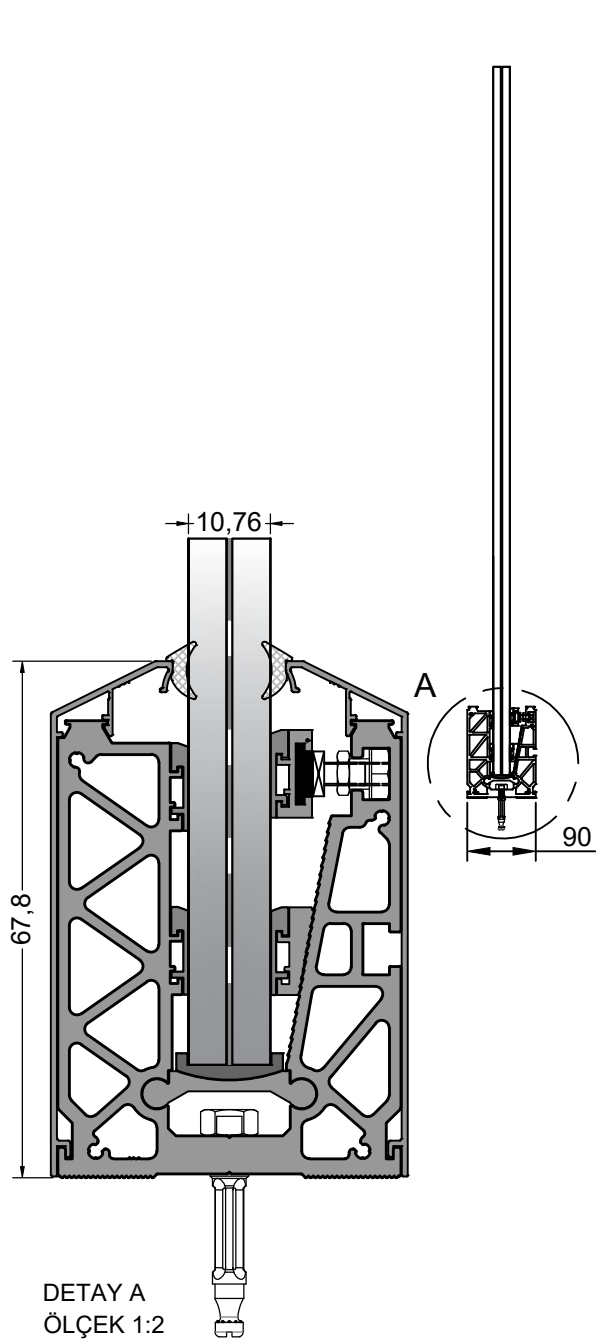

UYGULAMA DETAYLARI
APPLICATION DETAILS

RB120