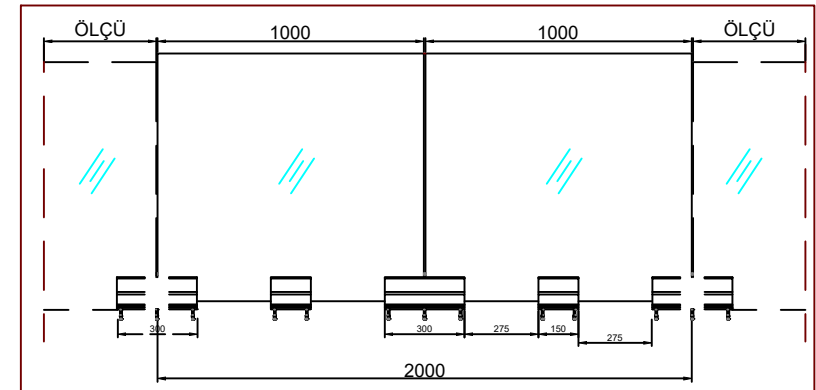

***Cam ve kapaklar sete dahil edilmemiştir.
Glass and covers are not included in the set.

TİP-1

***Uygulama Ölçüleri.
Application Measures.

TİP-2 SET
TYPE-2 KIT

	KOD CODE	ÖLÇÜ MEASURE	TANIM DESCRIPTION	ADET NUMBER
1	B120.01.M01	15 cm	120'LİK ANA TAŞIYICI MULLION	4
2	B90.01.M02	15 cm	CAM DESTEK PROFİLİ GLASS SUPPORT PROFILE	4
3	B120.01.M02	30 cm	120'LİK ANA TAŞIYICI MULLION	1
4	B90.01.M04	30 cm	CAM DESTEK PROFİLİ GLASS SUPPORT PROFILE	1
5	B120.01.01	-	CAM ALTI TAKOZU GLASS SUPPORT	6
6	B90.01.02	-	DİKEY SIKIŞTIRMA GRUBU VERTICAL PRESSING GROUP	6
7	B120.01.03	-	YATAY SIKIŞTIRMA GRUBU HORIZONTAL PRESSING GROUP	12
8	B90.01.04	-	M8 DÜBEL + M8 ALTIKÖŞE SOMUN M8 DUBEL + M8 HEXAGON NUT	11
8	B90.01.03	-	YATAY SIKIŞTIRMA GRUBU HORIZONTAL PRESSING GROUP	6

***Cam ve kapaklar sete dahil edilmemiştir.
Glass and covers are not included in the set.

DETAY A
ÖLÇEK 1:2

UYGULAMA DETAYLARI
APPLICATION DETAILS

RB120

*Toplam uzunluğu 2m'yi geçen korkuluk uygulamaları için şema.