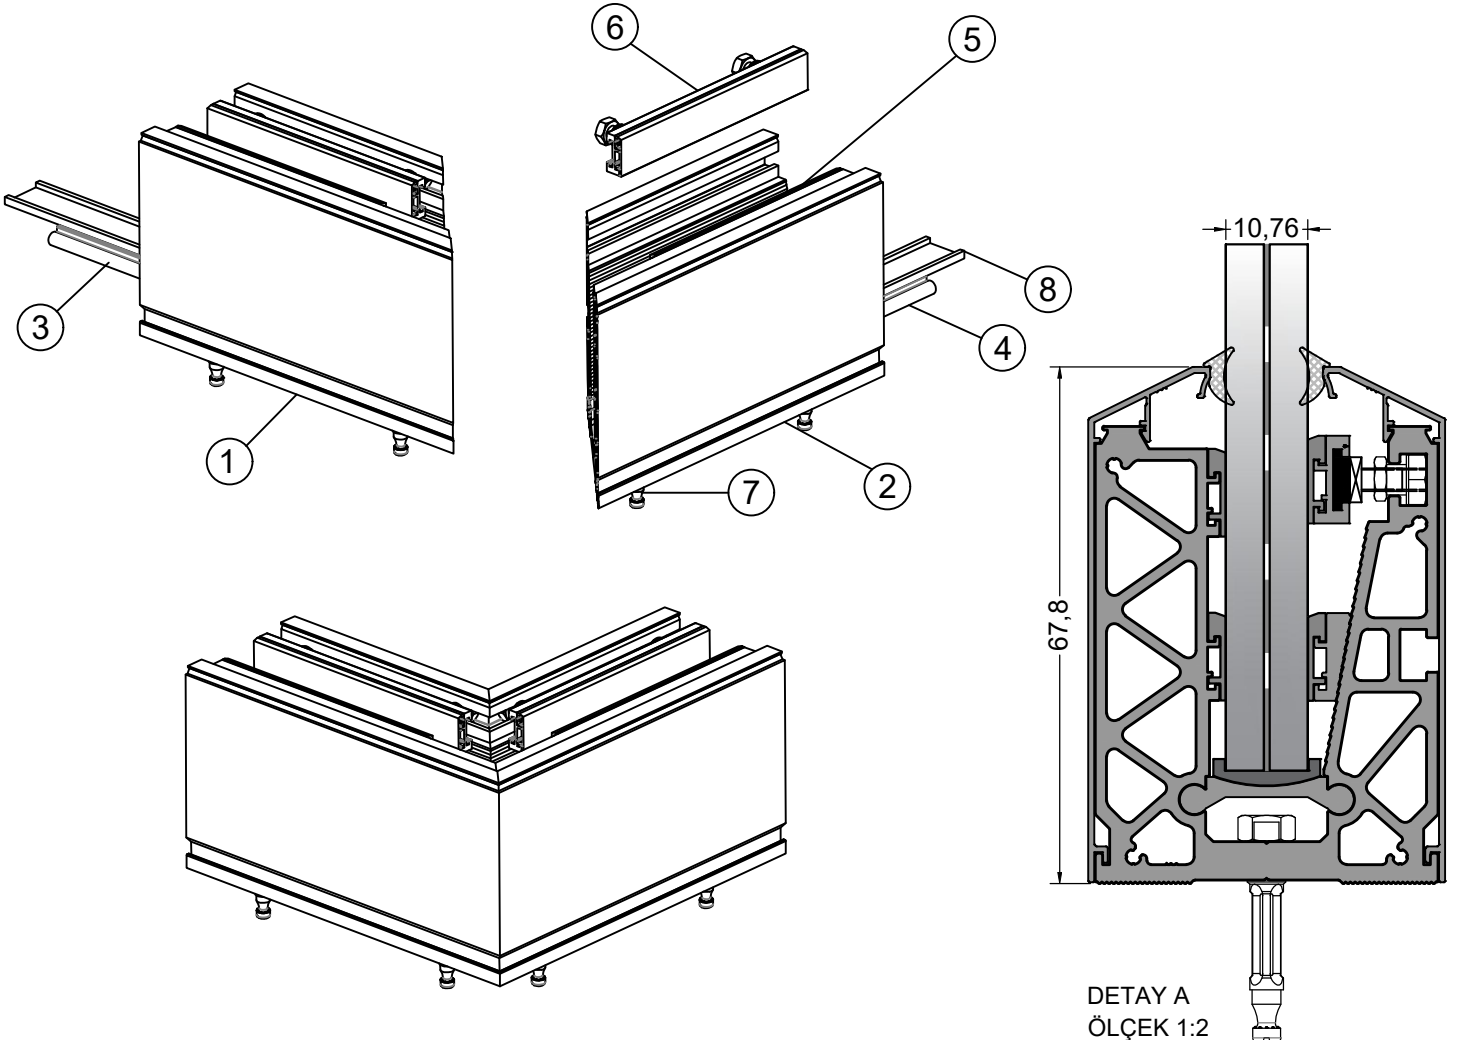

KOD CODE	ÖLÇÜ MEASURE	TANIM DESCRIPTION	ADET NUMBER
1	B120.01.M03	23 cm	120'LİK ANA TAŞIYICI SOL (90°) MULLION (LEFT)	1
2	B120.01.M04	23 cm	120'LİK ANA TAŞIYICI SAĞ (90°) MULLION (RIGHT)	1
3	B90.01.M07	23 cm	CAM DESTEK PROFİLİ SOL (90°) GLASS SUPPORT PROFILE (LEFT)	1
4	B90.01.M08	23 cm	CAM DESTEK PROFİLİ SAĞ (90°) GLASS SUPPORT PROFILE (RIGHT)	1
5	B90.01.02	-	DİKEY SIKIŞTIRMA GRUBU VERTICAL PRESSING GROUP	2
6	B90-01-03	-	YATAY SIKIŞTIRMA GRUBU HORIZONTAL PRESSING GROUP	2
7	B90.01.04	-	M8 DÜBEL + M8 ALTİKÖŞE SOMUN M8 DUBEL + M8 HEXAGON NUT	4
8	B120.01.02	-	CAM ALTI TAKOZU GLASS SUPPORT	2

***Cam ve kapaklar sete dahil edilmemiştir.
Glass and covers are not included in the set.