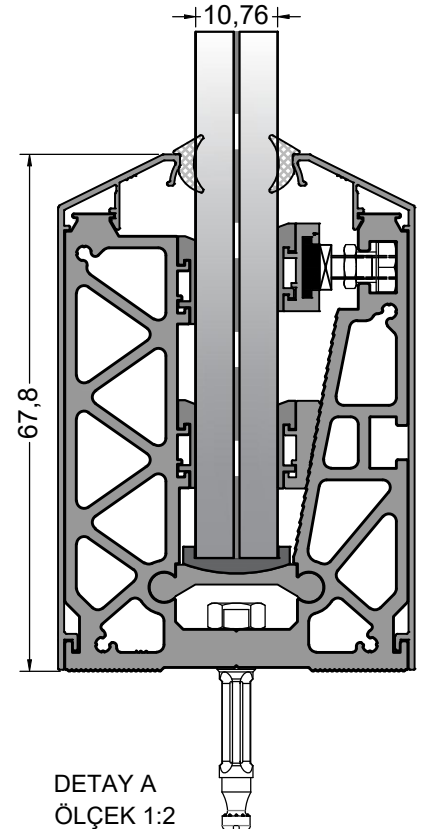

Rescara Sistem Detayları
Rescara System Details

RB120

PROFİLLER

PROFILES

KOD / CODE	AĞIRLIK (kg/m) / WEIGHT	L m
B120 F 01	8,477	6
B90 A 01	0,600	6
B120 T 02	0,323	6

B120 F 01

B90 A 01

B120 T 02

***Cam ve kapaklar sete dahil edilmemiştir.
Glass and covers are not included in the set.

TİP-1

***Uygulama Ölçüleri.
Application Measures.

TİP-2 SET
TYPE-2 KIT

	KOD CODE	ÖLÇÜ MEASURE	TANIM DESCRIPTION	ADET NUMBER
1	B120.01.M01	15 cm	120'LİK ANA TAŞIYICI MULLION	4
2	B90.01.M02	15 cm	CAM DESTEK PROFİLİ GLASS SUPPORT PROFILE	4
3	B120.01.M02	30 cm	120'LİK ANA TAŞIYICI MULLION	1
4	B90.01.M04	30 cm	CAM DESTEK PROFİLİ GLASS SUPPORT PROFILE	1
5	B120.01.01	-	CAM ALTI TAKOZU GLASS SUPPORT	6
6	B90.01.02	-	DİKEY SIKIŞTIRMA GRUBU VERTICAL PRESSING GROUP	6
7	B120.01.03	-	YATAY SIKIŞTIRMA GRUBU HORIZONTAL PRESSING GROUP	12
8	B90.01.04	-	M8 DÜBEL + M8 ALTIKÖŞE SOMUN M8 DUBEL + M8 HEXAGON NUT	11
8	B90.01.03	-	YATAY SIKIŞTIRMA GRUBU HORIZONTAL PRESSING GROUP	6

***Cam ve kapaklar sete dahil edilmemiştir.
Glass and covers are not included in the set.

DETAY A
ÖLÇEK 1:2

UYGULAMA DETAYLARI
APPLICATION DETAILS

RB120

*Toplam uzunluğu 2m'yi geçen korkuluk uygulamaları için şema.

TİP-3 SET TYPE-3 KIT

TİP-3

	KOD CODE	ÖLÇÜ MEASURE	TANIM DESCRIPTION	ADET NUMBER
1	B120.01.M03	23 cm	120'LİK ANA TAŞIYICI SOL (90°) MULLION (LEFT)	1
2	B120.01.M04	23 cm	120'LİK ANA TAŞIYICI SAĞ (90°) MULLION (RIGHT)	1
3	B90.01.M07	23 cm	CAM DESTEK PROFİLİ SOL (90°) GLASS SUPPORT PROFILE (LEFT)	1
4	B90.01.M08	23 cm	CAM DESTEK PROFİLİ SAĞ (90°) GLASS SUPPORT PROFILE (RIGHT)	1
5	B90.01.02	-	DİKEY SIKIŞTIRMA GRUBU VERTICAL PRESSING GROUP	2
6	B90-01-03	-	YATAY SIKIŞTIRMA GRUBU HORIZONTAL PRESSING GROUP	2
7	B90.01.04	-	M8 DÜBEL + M8 ALTİKÖŞE SOMUN M8 DUBEL + M8 HEXAGON NUT	4
8	B120.01.02	-	CAM ALTI TAKOZU GLASS SUPPORT	2