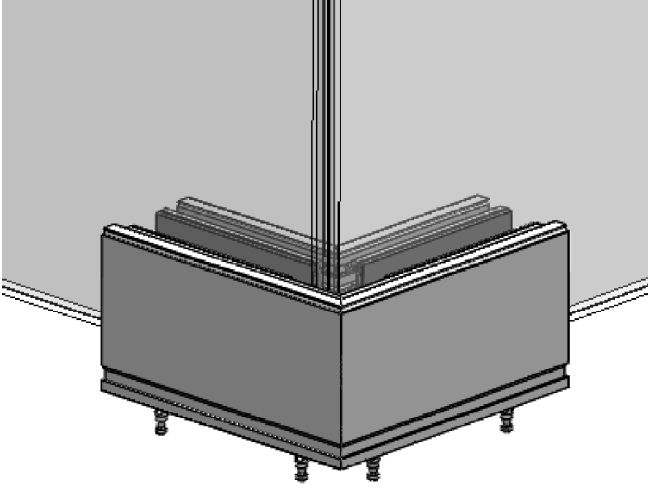

TİP-3 SET TYPE-3 KIT

TİP-3