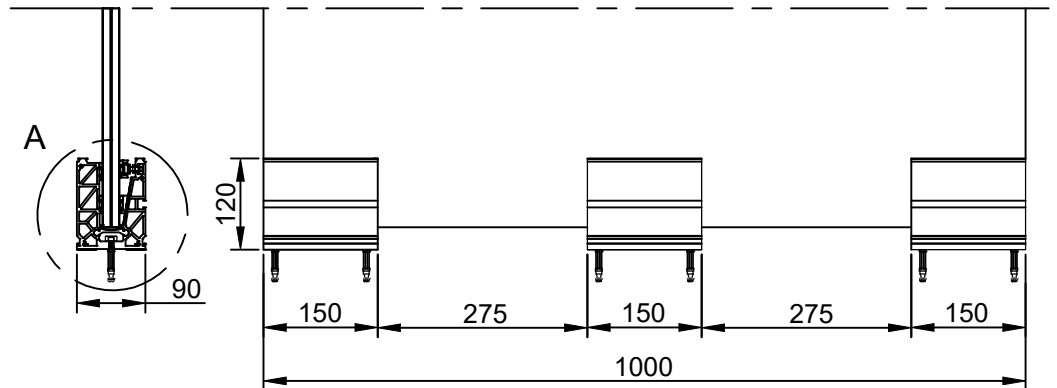

TİP-1 SET
TYPE-1 KIT

	KOD CODE	ÖLÇÜ MEASURE	TANIM DESCRIPTION	ADET NUMBER
1	B120.01.M01	15 cm	120'LİK ANA TAŞIYICI MULLION	3
2	B90.01.M02	15 cm	CAM DESTEK PROFİLİ GLASS SUPPORT PROFILE	3
3	B120.01.01	-	CAM ALTI TAKOZU GLASS SUPPORT	3
4	B90.01.02	-	DİKEY SIKIŞTIRMA GRUBU VERTICAL PRESSING GROUP	3
5	B120.01.03	-	YATAY SIKIŞTIRMA GRUBU HORIZONTAL PRESSING GROUP	6
6	B90.01.04	-	M8 DÜBEL + M8 ALTİKÖŞE SOMUN M8 DUBEL + M8 HEXAGON NUT	6
7	B90.01.03	-	YATAY SIKIŞTIRMA GRUBU HORIZONTAL PRESSING GROUP	3

***Cam ve kapaklar sete dahil edilmemiştir.
Glass and covers are not included in the set.

TİP-1

***Uygulama Ölçüleri.
Application Measures.