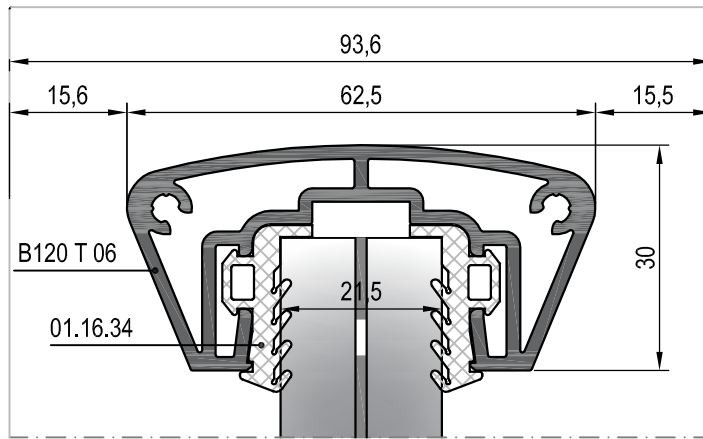

Rescara Sistem Detayları
Rescara System Details

RB120

PROFİLLER

PROFILES

KOD / CODE	AĞIRLIK (kg/m) / WEIGHT	L m
B120 F 01	8,477	6
B90 A 01	0,600	6
B120 T 02	0,323	6

B120 F 01

B90 A 01

B120 T 02

Rescara Sistem Detayları
Rescara System Details

RB120

DETAYLAR

DETAILS

RB120

**Kalıp aktif değildir. Sipariş üzerine yapılacaktır.
The die is not active. It will be produced by order.

MİMARİ KATALOG
ARCHITECTURAL CATALOGUE

Alüminyum Kapı Pencere ve Giydirme Cephe Sistemleri
Aluminium Window Doors and Facade Systems

Rescara Sistem Detayları
Rescara System Details

RB120

AKSESUARLAR

ACCESSORIES

	01.17.04 İÇ CAM FITİLLİ INSIDE GLAZING GASKET Malzeme / Material : EPDM Ağırlık / Weight : 107 gr/m Paket / Package : 140m / 15 kg			B90.01.06 KÖŞE BAĞLANTI TAKOZU CORNER JOINT Malzeme / Material : ÇELİK / STEEL	
	01.16.34 CAM FITİLLİ INSIDE GLAZING GASKET Malzeme / Material : EPDM Ağırlık / Weight : 130 gr/m Paket / Package : 115m / 15 kg			B90.01.04 M8 DÜBEL + SOMUN M8 DUBEL + NUT Malzeme / Material : ÇELİK / STEEL	
	01.16.37 CAM FITİLLİ INSIDE GLAZING GASKET Malzeme / Material : EPDM Ağırlık / Weight : 280 gr/m Paket / Package : 53 m / 15 kg			B120.01.03 CAM DESTEK TAKOZU 150mm GLASS SUPPORT 150mm Malzeme / Material : PVC	
	B120.01.01 CAM DESTEK TAKOZU GLASS SUPPORT Malzeme / Material : PVC Paket / Package : 40 adet / Koli			B120.01.04 CAM DESTEK TAKOZU 300mm GLASS SUPPORT 150mm Malzeme / Material : PVC	
	B90.01.02 DİKEY SIKIŞTIRMA GRUBU VERTICAL PRESSING GROUP Malzeme / Material : Alüminyum+ PVC Paket / Package : 60 adet / Koli				
	B90.01.03 YATAY SIKIŞTIRMA GRUBU HORIZONTAL PRESSING GROUP Malzeme / Material : Alüminyum+ PVC Paket / Package : 40 adet / Koli				
	B120.01.02 CAM ALTI TAKOZU GLASS SUPPORT / (90° SAĞ-SOL) Malzeme / Material : PVC				