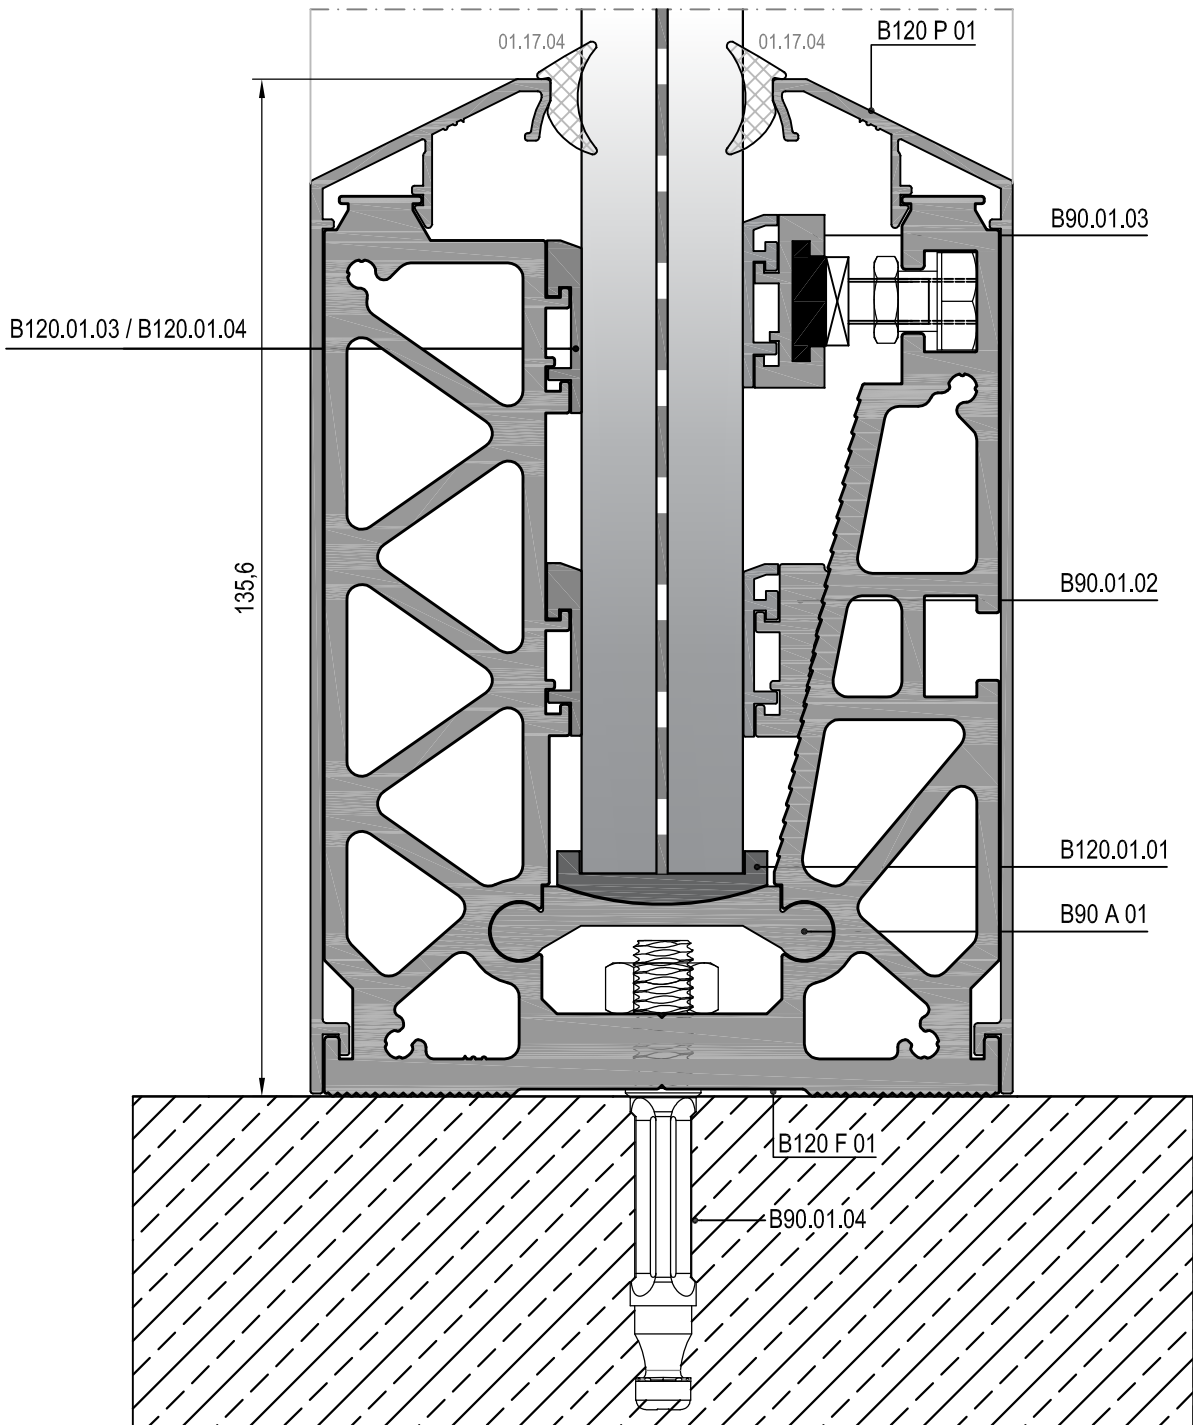

Rescara Sistem Detayları
Rescara System Details

RB120

DETAYLAR

DETAILS

RB120

**Kalıp aktif değildir. Sipariş üzerine yapılacaktır.
The die is not active. It will be produced by order.

MİMARİ KATALOG
ARCHITECTURAL CATALOGUE