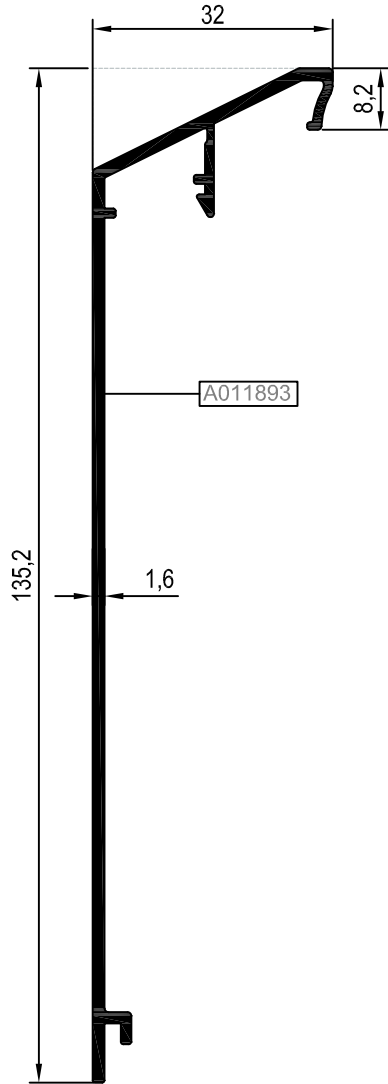

Rescara Sistem Detayları
Rescara System Details

RB120

PROFİLLER

PROFILES

KOD / CODE	AĞIRLIK (kg/m) / WEIGHT	L m
B120 F 01	8,477	6
B90 A 01	0,600	6
B120 T 02	0,323	6

B120 F 01

B90 A 01

B120 T 02

KOD / CODE	AĞIRLIK (kg/m) / WEIGHT	L m
B120 P 01	0,776	6
B120 T 05	0,867	6
B120 T 06	1,216	6
B120 T 07	1,275	6

B120 P 01

B120 T 06

**B120 T 05

**Kalıp aktif değildir. Sipariş üzerine yapılacaktır.
The die is not active. It will be produced by order.