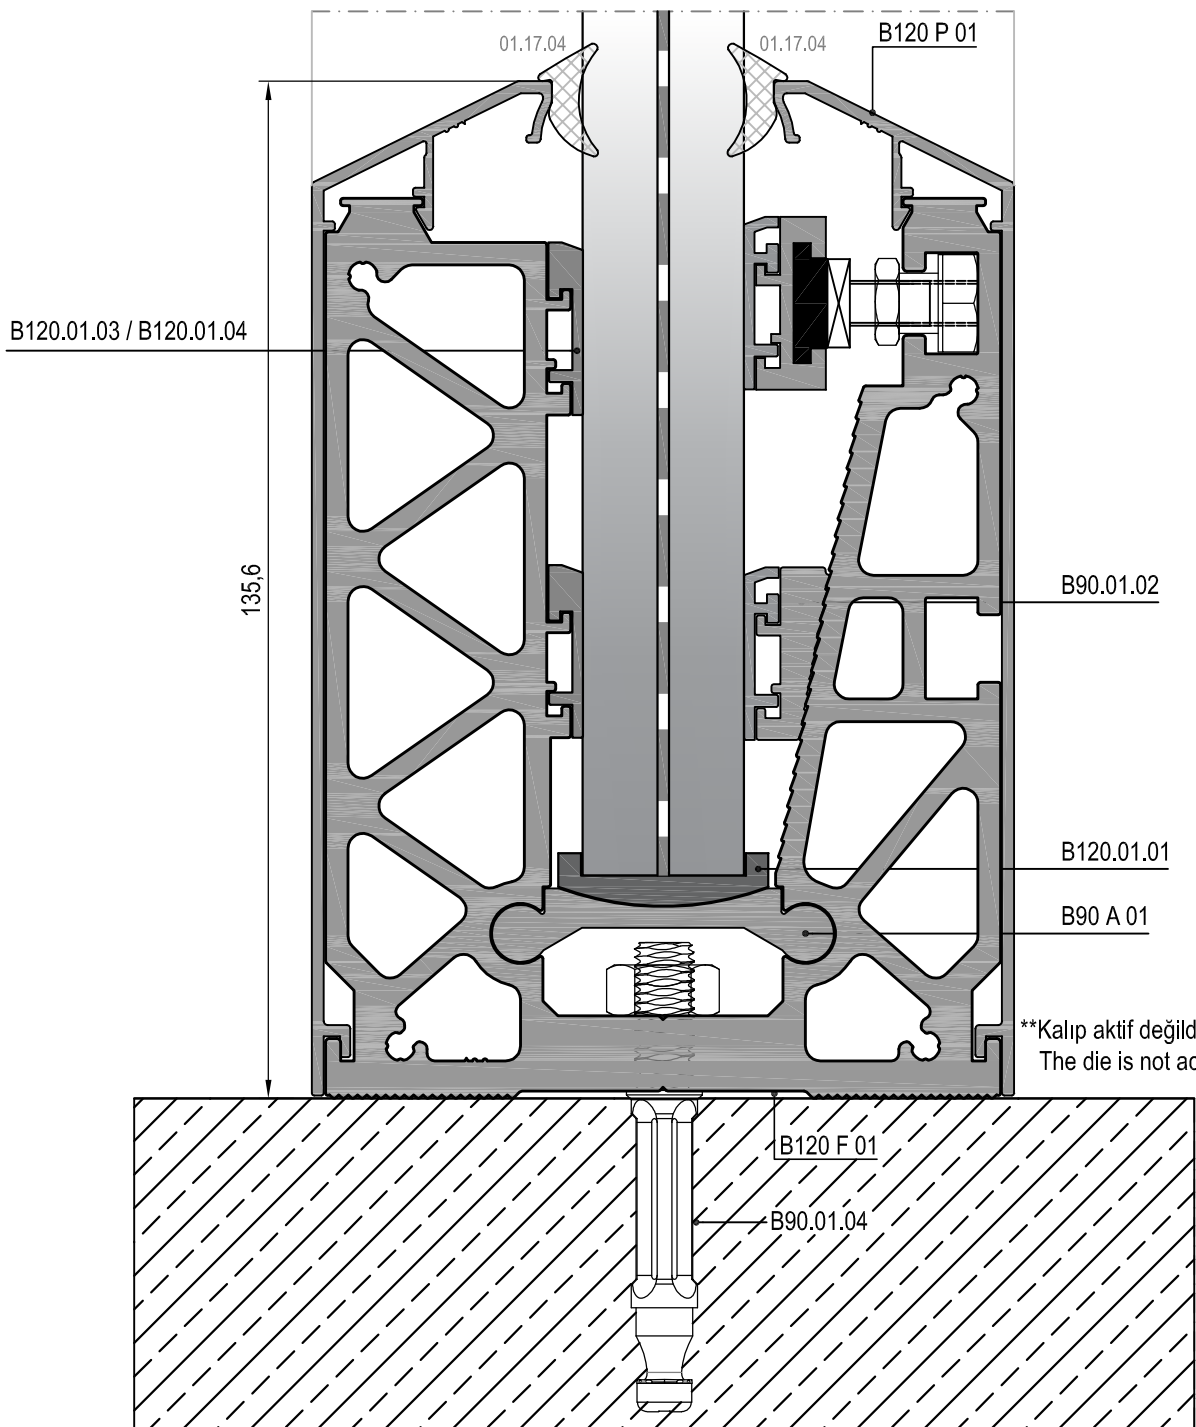

Rescara Sistem Detayları
Rescara System Details

RB120

DETAYLAR

DETAILS

RB120

**Kalıp aktif değildir. Sipariş üzerine yapılacaktır.
The die is not active. It will be produced by order.

MİMARİ KATALOG
ARCHITECTURAL CATALOGUE