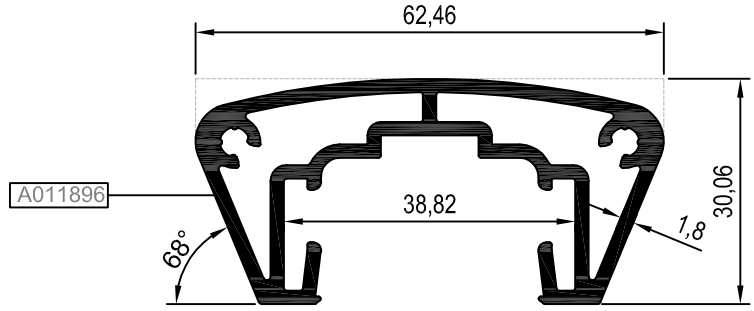

KOD / CODE	AĞIRLIK (kg/m) / WEIGHT	L m
B120 P 01	0,776	6
B120 T 05	0,867	6
B120 T 06	1,216	6
B120 T 07	1,275	6

B120 T 06

**Kalıp aktif değildir. Sipariş üzerine yapılacaktır.
The die is not active. It will be produced by order.

**Kalıp aktif değildir. Sipariş üzerine yapılacaktır.
The die is not active. It will be produced by order.