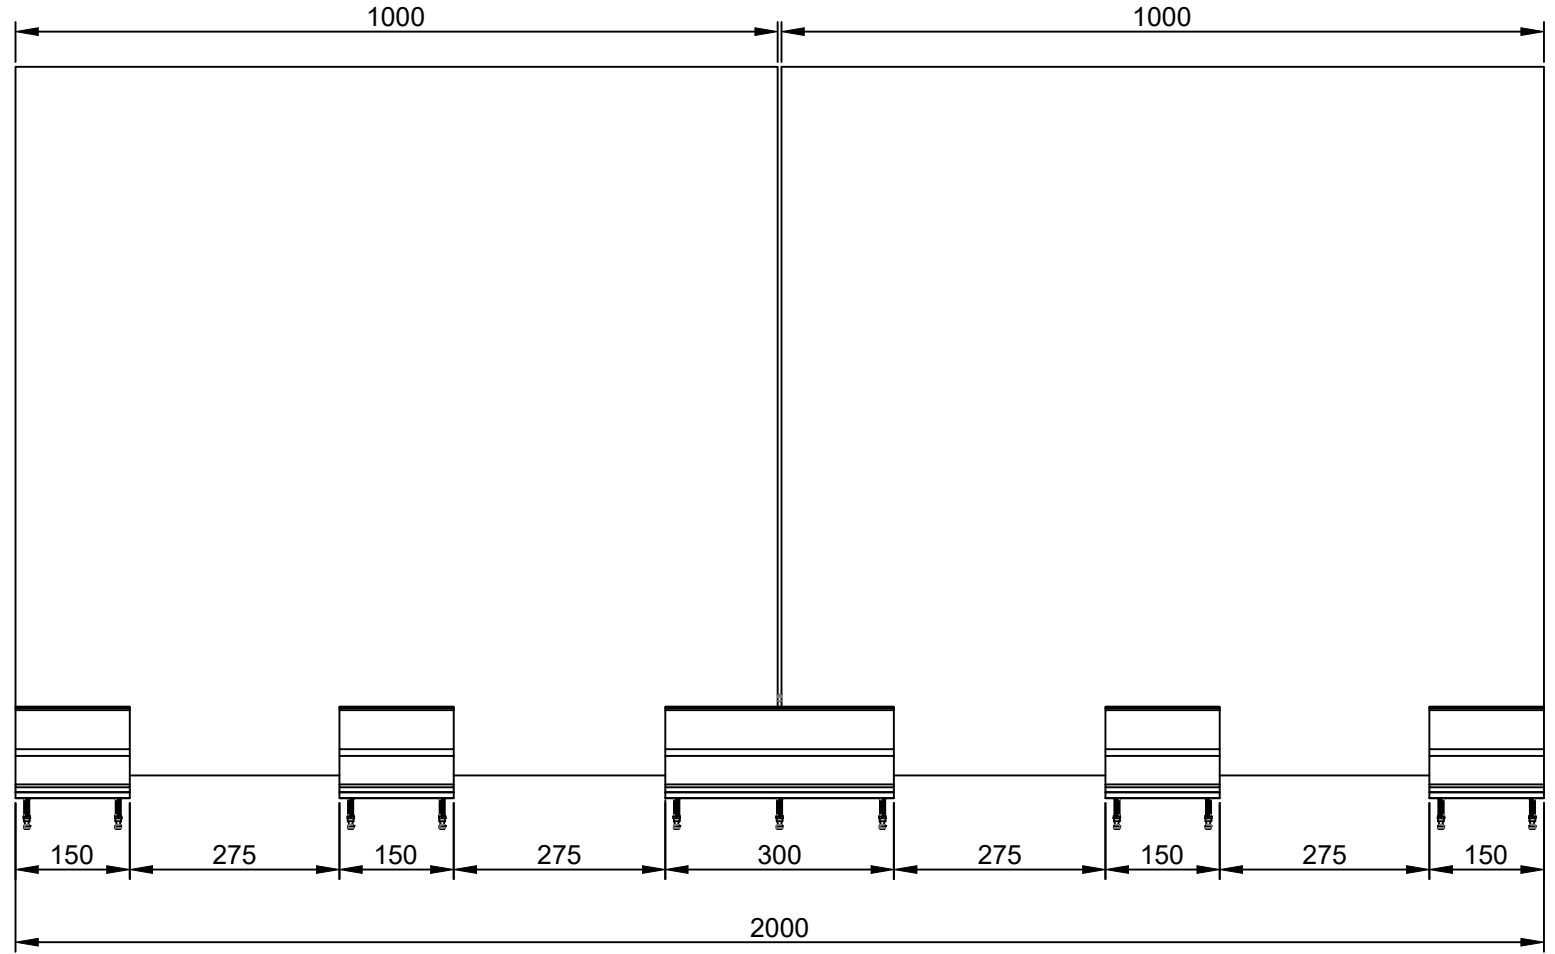

UYGULAMA DETAYLARI
APPLICATION DETAILS

RB120