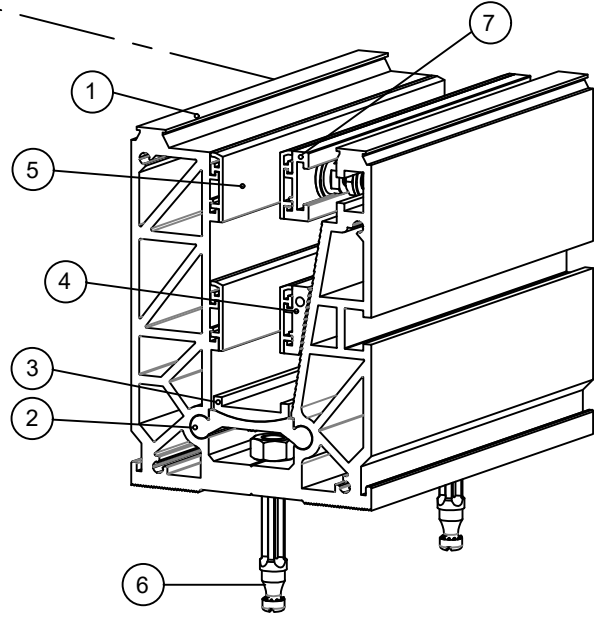

TİP-1 SET
TYPE-1 KIT

	KOD CODE	ÖLÇÜ MEASURE	TANIM DESCRIPTION	ADET NUMBER
1	B120.01.M01	15 cm	120'LİK ANA TAŞIYICI MULLION	3
2	B90.01.M02	15 cm	CAM DESTEK PROFİLİ GLASS SUPPORT PROFILE	3
3	B120.01.01	-	CAM ALTI TAKOZU GLASS SUPPORT	3
4	B90.01.02	-	DİKEY SIKIŞTIRMA GRUBU VERTICAL PRESSING GROUP	3
5	B120.01.03	-	YATAY SIKIŞTIRMA GRUBU HORIZONTAL PRESSING GROUP	6
6	B90.01.04	-	M8 DÜBEL + M8 ALTİKÖŞE SOMUN M8 DUBEL + M8 HEXAGON NUT	6
7	B90.01.03	-	YATAY SIKIŞTIRMA GRUBU HORIZONTAL PRESSING GROUP	3

***Cam ve kapaklar sete dahil edilmemiştir.
Glass and covers are not included in the set.

TİP-1

***Uygulama Ölçüleri.
Application Measures.