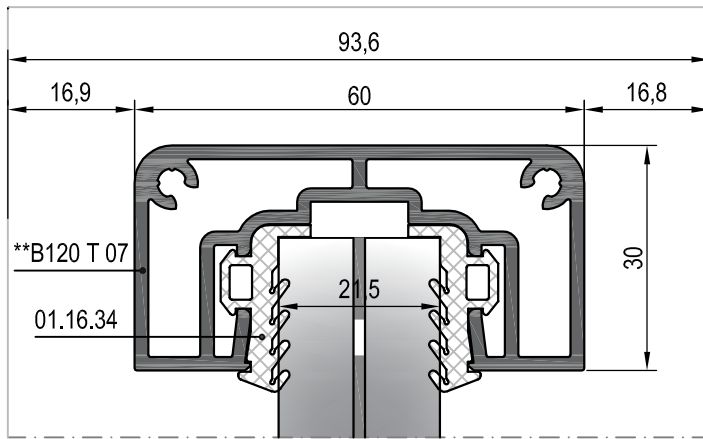

Rescara Sistem Detayları
Rescara System Details

RB120

DETAYLAR

DETAILS

RB120

**Kalıp aktif değildir. Sipariş üzerine yapılacaktır.
The die is not active. It will be produced by order.

MİMARİ KATALOG
ARCHITECTURAL CATALOGUE