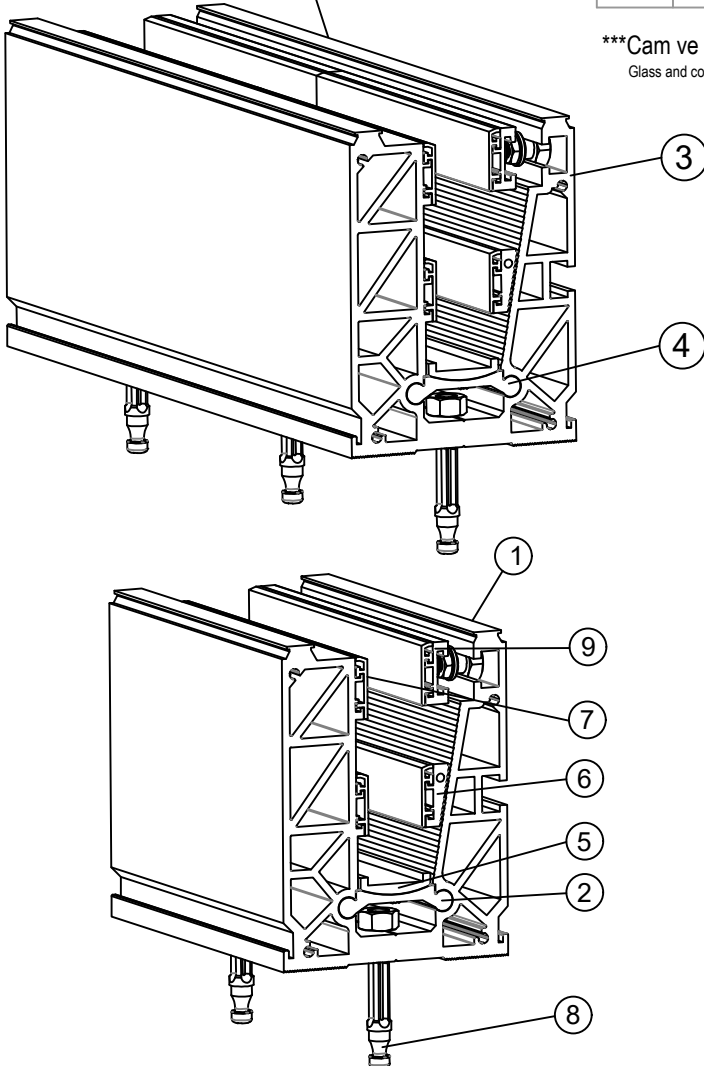

***Cam ve kapaklar sete dahil edilmemiştir.
Glass and covers are not included in the set.

TİP-1

***Uygulama Ölçüleri.
Application Measures.

TİP-2 SET
TYPE-2 KIT

	KOD CODE	ÖLÇÜ MEASURE	TANIM DESCRIPTION	ADET NUMBER
1	B120.01.M01	15 cm	120'LİK ANA TAŞIYICI MULLION	4
2	B90.01.M02	15 cm	CAM DESTEK PROFİLİ GLASS SUPPORT PROFILE	4
3	B120.01.M02	30 cm	120'LİK ANA TAŞIYICI MULLION	1
4	B90.01.M04	30 cm	CAM DESTEK PROFİLİ GLASS SUPPORT PROFILE	1
5	B120.01.01	-	CAM ALTI TAKOZU GLASS SUPPORT	6
6	B90.01.02	-	DİKEY SIKIŞTIRMA GRUBU VERTICAL PRESSING GROUP	6
7	B120.01.03	-	YATAY SIKIŞTIRMA GRUBU HORIZONTAL PRESSING GROUP	12
8	B90.01.04	-	M8 DÜBEL + M8 ALTIKÖŞE SOMUN M8 DUBEL + M8 HEXAGON NUT	11
8	B90.01.03	-	YATAY SIKIŞTIRMA GRUBU HORIZONTAL PRESSING GROUP	6

***Cam ve kapaklar sete dahil edilmemiştir.
Glass and covers are not included in the set.

DETAY A
ÖLÇEK 1:2

UYGULAMA DETAYLARI
APPLICATION DETAILS

RB120

*Toplam uzunluğu 2m'yi geçen korkuluk uygulamaları için şema.