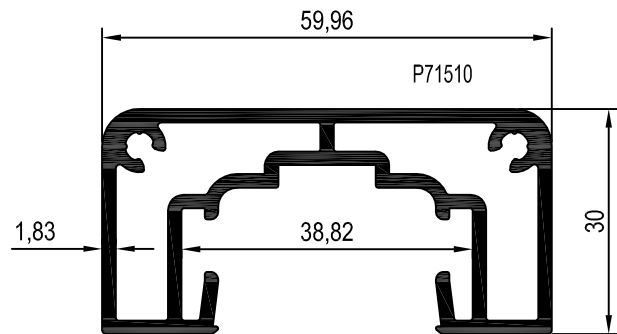

**B120 T 07

**Kalıp aktif değildir. Sipariş üzerine yapılacaktır.
The die is not active. It will be produced by order.