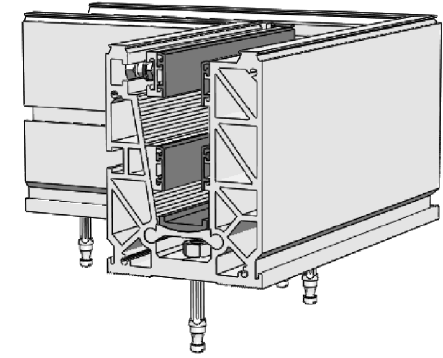

TİP-3 SET TYPE-3 KIT

TİP-3

	KOD CODE	ÖLÇÜ MEASURE	TANIM DESCRIPTION	ADET NUMBER
1	B120.01.M03	23 cm	120'LİK ANA TAŞIYICI SOL (90°) MULLION (LEFT)	1
2	B120.01.M04	23 cm	120'LİK ANA TAŞIYICI SAĞ (90°) MULLION (RIGHT)	1
3	B90.01.M07	23 cm	CAM DESTEK PROFİLİ SOL (90°) GLASS SUPPORT PROFILE (LEFT)	1
4	B90.01.M08	23 cm	CAM DESTEK PROFİLİ SAĞ (90°) GLASS SUPPORT PROFILE (RIGHT)	1
5	B90.01.02	-	DİKEY SIKIŞTIRMA GRUBU VERTICAL PRESSING GROUP	2
6	B90-01-03	-	YATAY SIKIŞTIRMA GRUBU HORIZONTAL PRESSING GROUP	2
7	B90.01.04	-	M8 DÜBEL + M8 ALTİKÖŞE SOMUN M8 DUBEL + M8 HEXAGON NUT	4
8	B120.01.02	-	CAM ALTI TAKOZU GLASS SUPPORT	2

***Cam ve kapaklar sete dahil edilmemiştir.
Glass and covers are not included in the set.

DETAY A
ÖLÇEK 1:2