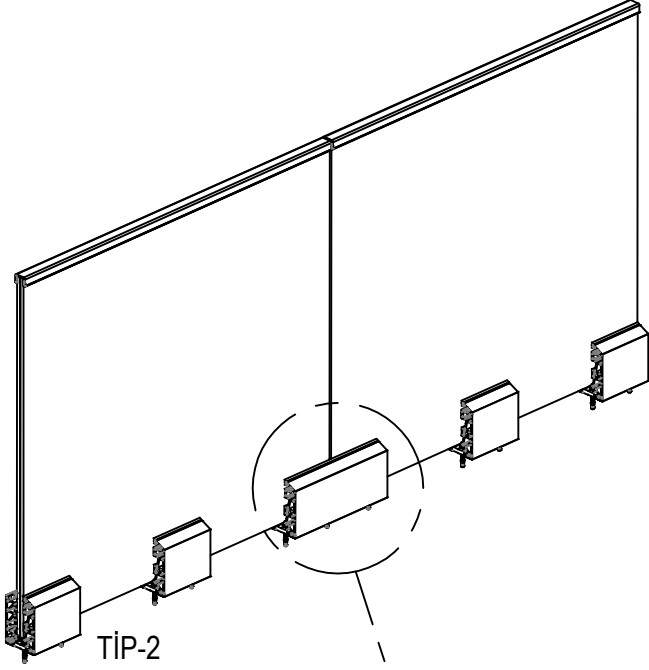

TİP-1 SET
TYPE-1 KIT

	KOD CODE	ÖLÇÜ MEASURE	TANIM DESCRIPTION	ADET NUMBER
1	B120.01.M01	15 cm	120'LİK ANA TAŞIYICI MULLION	3
2	B90.01.M02	15 cm	CAM DESTEK PROFİLİ GLASS SUPPORT PROFILE	3
3	B120.01.01	-	CAM ALTI TAKOZU GLASS SUPPORT	3
4	B90.01.02	-	DİKEY SIKIŞTIRMA GRUBU VERTICAL PRESSING GROUP	3
5	B120.01.03	-	YATAY SIKIŞTIRMA GRUBU HORIZONTAL PRESSING GROUP	6
6	B90.01.04	-	M8 DÜBEL + M8 ALTİKÖŞE SOMUN M8 DUBEL + M8 HEXAGON NUT	6
7	B90.01.03	-	YATAY SIKIŞTIRMA GRUBU HORIZONTAL PRESSING GROUP	3

***Cam ve kapaklar sete dahil edilmemiştir.
Glass and covers are not included in the set.

TİP-1

***Uygulama Ölçüleri.
Application Measures.

TİP-2 SET
TYPE-2 KIT

	KOD CODE	ÖLÇÜ MEASURE	TANIM DESCRIPTION	ADET NUMBER
1	B120.01.M01	15 cm	120'LİK ANA TAŞIYICI MULLION	4
2	B90.01.M02	15 cm	CAM DESTEK PROFİLİ GLASS SUPPORT PROFILE	4
3	B120.01.M02	30 cm	120'LİK ANA TAŞIYICI MULLION	1
4	B90.01.M04	30 cm	CAM DESTEK PROFİLİ GLASS SUPPORT PROFILE	1
5	B120.01.01	-	CAM ALTI TAKOZU GLASS SUPPORT	6
6	B90.01.02	-	DİKEY SIKIŞTIRMA GRUBU VERTICAL PRESSING GROUP	6
7	B120.01.03	-	YATAY SIKIŞTIRMA GRUBU HORIZONTAL PRESSING GROUP	12
8	B90.01.04	-	M8 DÜBEL + M8 ALTIKÖŞE SOMUN M8 DUBEL + M8 HEXAGON NUT	11
8	B90.01.03	-	YATAY SIKIŞTIRMA GRUBU HORIZONTAL PRESSING GROUP	6