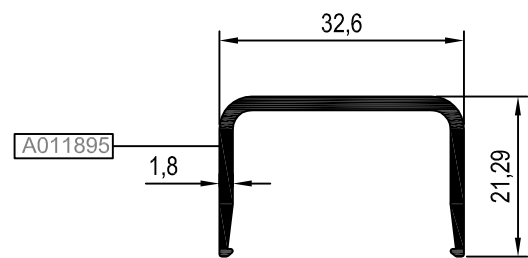

Rescara Sistem Detayları
Rescara System Details

RB120

PROFİLLER

PROFILES

KOD / CODE	AĞIRLIK (kg/m) / WEIGHT	L m
B120 F 01	8,477	6
B90 A 01	0,600	6
B120 T 02	0,323	6

B120 F 01

B90 A 01

B120 T 02

KOD / CODE	AĞIRLIK (kg/m) / WEIGHT	L m
B120 P 01	0,776	6
B120 T 05	0,867	6
B120 T 06	1,216	6
B120 T 07	1,275	6

B120 P 01

B120 T 06

**B120 T 05

**Kalıp aktif değildir. Sipariş üzerine yapılacaktır.
The die is not active. It will be produced by order.