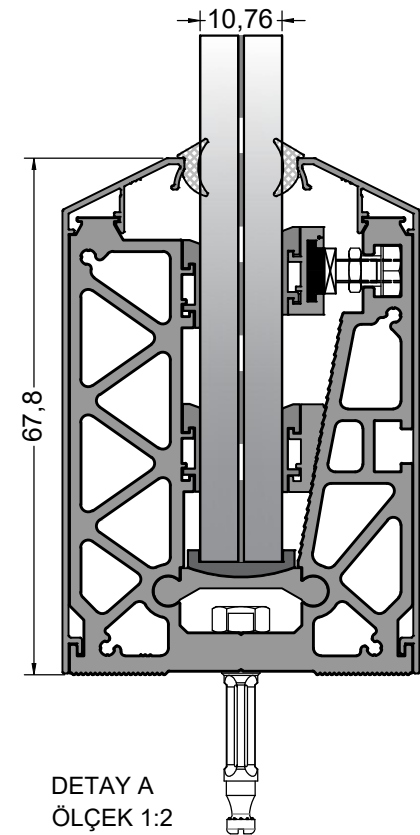

Rescara Sistem Detayları
Rescara System Details

RB120

PROFİLLER

PROFILES

KOD / CODE	AĞIRLIK (kg/m) / WEIGHT	L m
B120 F 01	8,477	6
B90 A 01	0,600	6
B120 T 02	0,323	6

B120 F 01

B90 A 01

B120 T 02

***Cam ve kapaklar sete dahil edilmemiştir.
Glass and covers are not included in the set.

DETAY A
ÖLÇEK 1:2

UYGULAMA DETAYLARI
APPLICATION DETAILS

RB120

*Toplam uzunluğu 2m'yi geçen korkuluk uygulamaları için şema.

TİP-3 SET TYPE-3 KIT

TİP-3

	KOD CODE	ÖLÇÜ MEASURE	TANIM DESCRIPTION	ADET NUMBER
1	B120.01.M03	23 cm	120'LİK ANA TAŞIYICI SOL (90°) MULLION (LEFT)	1
2	B120.01.M04	23 cm	120'LİK ANA TAŞIYICI SAĞ (90°) MULLION (RIGHT)	1
3	B90.01.M07	23 cm	CAM DESTEK PROFİLİ SOL (90°) GLASS SUPPORT PROFILE (LEFT)	1
4	B90.01.M08	23 cm	CAM DESTEK PROFİLİ SAĞ (90°) GLASS SUPPORT PROFILE (RIGHT)	1
5	B90.01.02	-	DİKEY SIKIŞTIRMA GRUBU VERTICAL PRESSING GROUP	2
6	B90-01-03	-	YATAY SIKIŞTIRMA GRUBU HORIZONTAL PRESSING GROUP	2
7	B90.01.04	-	M8 DÜBEL + M8 ALTİKÖŞE SOMUN M8 DUBEL + M8 HEXAGON NUT	4
8	B120.01.02	-	CAM ALTI TAKOZU GLASS SUPPORT	2

***Cam ve kapaklar sete dahil edilmemiştir.
Glass and covers are not included in the set.

DETAY A
ÖLÇEK 1:2