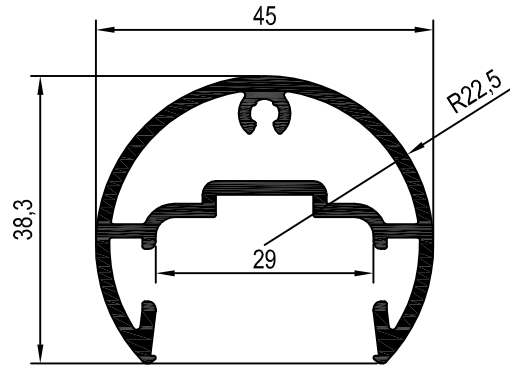

Rescara Sistem Detayları
Rescara System Details

RB120

PROFİLLER

PROFILES

KOD / CODE	AĞIRLIK (kg/m) / WEIGHT	L m
B120 F 01	8,477	6
B90 A 01	0,600	6
B120 T 02	0,323	6

B120 F 01

B90 A 01

B120 T 02

KOD / CODE	AĞIRLIK (kg/m) / WEIGHT	L m
B120 P 01	0,776	6
B120 T 05	0,867	6
B120 T 06	1,216	6
B120 T 07	1,275	6

B120 P 01

B120 T 06

**B120 T 05

**Kalıp aktif değildir. Sipariş üzerine yapılacaktır.
The die is not active. It will be produced by order.