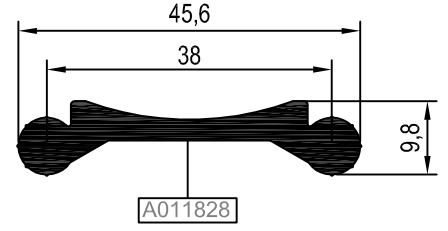

Rescara Sistem Detayları
Rescara System Details

RB120

PROFİLLER

PROFILES

KOD / CODE	AĞIRLIK (kg/m) / WEIGHT	L m
B120 F 01	8,477	6
B90 A 01	0,600	6
B120 T 02	0,323	6

B120 F 01

B90 A 01

B120 T 02

KOD / CODE	AĞIRLIK (kg/m) / WEIGHT	L m
B120 P 01	0,776	6
B120 T 05	0,867	6
B120 T 06	1,216	6
B120 T 07	1,275	6

B120 P 01

B120 T 06

**B120 T 05

**Kalıp aktif değildir. Sipariş üzerine yapılacaktır.
The die is not active. It will be produced by order.