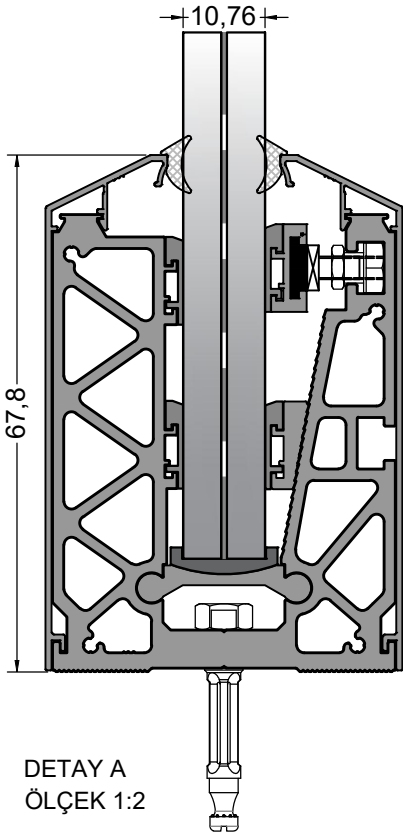

Rescara Sistem Detayları
Rescara System Details

RB120

PROFİLLER

PROFILES

KOD / CODE	AĞIRLIK (kg/m) / WEIGHT	L m
B120 F 01	8,477	6
B90 A 01	0,600	6
B120 T 02	0,323	6

B120 F 01

B90 A 01

B120 T 02

MİMARİ KATALOG
ARCHITECTURAL CATALOGUE

Alüminyum Kapı Pencere ve Giydirme Cephe Sistemleri
Aluminium Window Doors and Facade Systems

Rescara Sistem Detayları
Rescara System Details

RB120

İMALAT DETAYLARI
FABRICATION DETAILS

TİP-1 SET
TYPE-1 KIT

	KOD CODE	ÖLÇÜ MEASURE	TANIM DESCRIPTION	ADET NUMBER
1	B120.01.M01	15 cm	120'LİK ANA TAŞIYICI MULLION	3
2	B90.01.M02	15 cm	CAM DESTEK PROFİLİ GLASS SUPPORT PROFILE	3
3	B120.01.01	-	CAM ALTI TAKOZU GLASS SUPPORT	3
4	B90.01.02	-	DİKEY SIKIŞTIRMA GRUBU VERTICAL PRESSING GROUP	3
5	B120.01.03	-	YATAY SIKIŞTIRMA GRUBU HORIZONTAL PRESSING GROUP	6
6	B90.01.04	-	M8 DÜBEL + M8 ALTİKÖŞE SOMUN M8 DUBEL + M8 HEXAGON NUT	6
7	B90.01.03	-	YATAY SIKIŞTIRMA GRUBU HORIZONTAL PRESSING GROUP	3

***Cam ve kapaklar sete dahil edilmemiştir.
Glass and covers are not included in the set.

TİP-1

***Uygulama Ölçüleri.
Application Measures.

TİP-2 SET
TYPE-2 KIT

	KOD CODE	ÖLÇÜ MEASURE	TANIM DESCRIPTION	ADET NUMBER
1	B120.01.M01	15 cm	120'LİK ANA TAŞIYICI MULLION	4
2	B90.01.M02	15 cm	CAM DESTEK PROFİLİ GLASS SUPPORT PROFILE	4
3	B120.01.M02	30 cm	120'LİK ANA TAŞIYICI MULLION	1
4	B90.01.M04	30 cm	CAM DESTEK PROFİLİ GLASS SUPPORT PROFILE	1
5	B120.01.01	-	CAM ALTI TAKOZU GLASS SUPPORT	6
6	B90.01.02	-	DİKEY SIKIŞTIRMA GRUBU VERTICAL PRESSING GROUP	6
7	B120.01.03	-	YATAY SIKIŞTIRMA GRUBU HORIZONTAL PRESSING GROUP	12
8	B90.01.04	-	M8 DÜBEL + M8 ALTIKÖŞE SOMUN M8 DUBEL + M8 HEXAGON NUT	11
8	B90.01.03	-	YATAY SIKIŞTIRMA GRUBU HORIZONTAL PRESSING GROUP	6