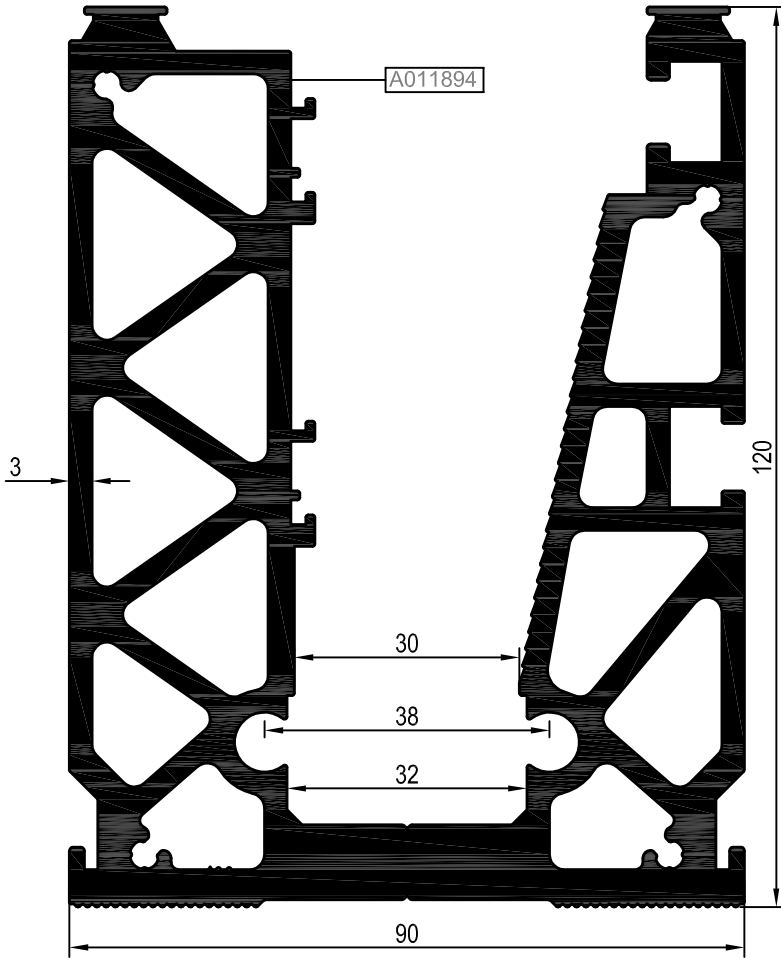

Rescara Sistem Detayları
Rescara System Details

RB120

PROFİLLER

PROFILES

KOD / CODE	AĞIRLIK (kg/m) / WEIGHT	L m
B120 F 01	8,477	6
B90 A 01	0,600	6
B120 T 02	0,323	6

B120 F 01

B90 A 01

B120 T 02

KOD / CODE	AĞIRLIK (kg/m) / WEIGHT	L m
B120 P 01	0,776	6
B120 T 05	0,867	6
B120 T 06	1,216	6
B120 T 07	1,275	6

B120 P 01

B120 T 06

**B120 T 05

**Kalıp aktif değildir. Sipariş üzerine yapılacaktır.
The die is not active. It will be produced by order.