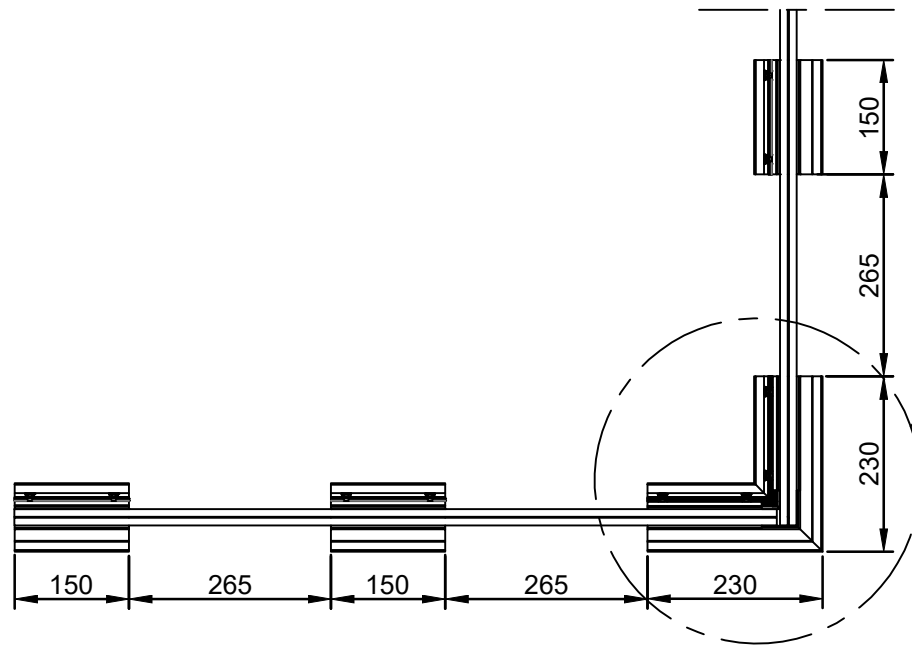

***Cam ve kapaklar sete dahil edilmemiştir.
Glass and covers are not included in the set.

DETAY A
ÖLÇEK 1:2

UYGULAMA DETAYLARI
APPLICATION DETAILS

RB120

*Toplam uzunluğu 2m'yi geçen korkuluk uygulamaları için şema.

TİP-3 SET TYPE-3 KIT

TİP-3

	KOD CODE	ÖLÇÜ MEASURE	TANIM DESCRIPTION	ADET NUMBER
1	B120.01.M03	23 cm	120'LİK ANA TAŞIYICI SOL (90°) MULLION (LEFT)	1
2	B120.01.M04	23 cm	120'LİK ANA TAŞIYICI SAĞ (90°) MULLION (RIGHT)	1
3	B90.01.M07	23 cm	CAM DESTEK PROFİLİ SOL (90°) GLASS SUPPORT PROFILE (LEFT)	1
4	B90.01.M08	23 cm	CAM DESTEK PROFİLİ SAĞ (90°) GLASS SUPPORT PROFILE (RIGHT)	1
5	B90.01.02	-	DİKEY SIKIŞTIRMA GRUBU VERTICAL PRESSING GROUP	2
6	B90-01-03	-	YATAY SIKIŞTIRMA GRUBU HORIZONTAL PRESSING GROUP	2
7	B90.01.04	-	M8 DÜBEL + M8 ALTİKÖŞE SOMUN M8 DUBEL + M8 HEXAGON NUT	4
8	B120.01.02	-	CAM ALTI TAKOZU GLASS SUPPORT	2

***Cam ve kapaklar sete dahil edilmemiştir.
Glass and covers are not included in the set.

DETAY A
ÖLÇEK 1:2