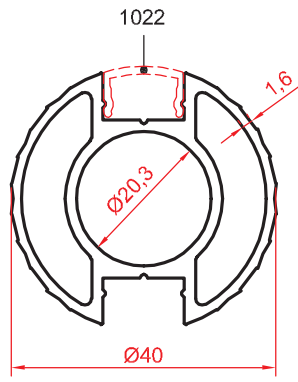

1680
0.885 kg/m