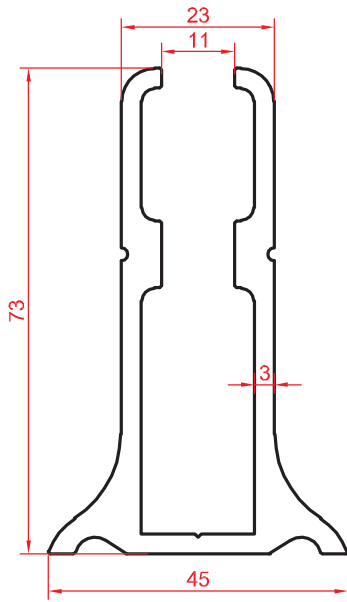

822
1.862 kg/m