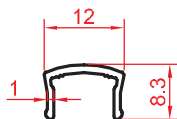

ALÜMİNYUM KÜPEŞTE
PROFİL ve AKSESUAR KATALOĞU

YUVARLAK SİSTEMLER

AKPA®

www.akpaas.com.tr

BORU PROFİLLER

Profil No	D mm	d mm	s mm	Kg/m
1573	10	5	2.5	0.160
916	15.8	6	4.9	0.454
471	15.8	7	4.4	0.427
492	15.8	9.8	3.0	0.327
1234	15.8	12	1.9	0.224
2878	15.8	13	1.4	0.172
978	30	22	4.0	0.886
908	30	24	3.0	0.690
1571	30	26	2.0	0.477
2906	40	37.4	1.3	0.428
910	40	35	2.5	0.798
755	50	47.4	1.3	0.541
2984	50	46.4	1.8	0.738
909	60	55	2.5	1.223
932	50	44.1	2.95	1.182
917	50	45	2.5	1.011
3066	50	45.6	2.2	0.895
896	50	46	2.0	0.817
2622	50	47	1.5	0.620

1186
0.692 kg/m

1574
0.467 kg/m

2825
0.598 kg/m

1565
0.911 kg/m

1010
1.143 kg/m

1006
0.855 kg/m

1022
0.073 kg/m

1249
0.073 kg/m

2826
0.072 kg/m

2824
0.307 kg/m

1233
0.074 kg/m

1574
0.081 kg/m

1599
0.762 kg/m

1232
1.098 kg/m

2674
1.376 kg/m

636
1.812 kg/m