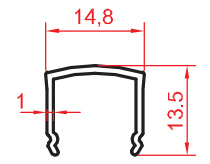

ALÜMİNYUM KÜPEŞTE
PROFİL ve AKSESUAR KATALOĞU

YUVARLAK SİSTEMLER

AKPA®

www.akpaas.com.tr

BORU PROFİLLER

Profil No	D mm	d mm	s mm	Kg/m
1573	10	5	2.5	0.160
916	15.8	6	4.9	0.454
471	15.8	7	4.4	0.427
492	15.8	9.8	3.0	0.327
1234	15.8	12	1.9	0.224
2878	15.8	13	1.4	0.172
978	30	22	4.0	0.886
908	30	24	3.0	0.690
1571	30	26	2.0	0.477
2906	40	37.4	1.3	0.428
910	40	35	2.5	0.798
755	50	47.4	1.3	0.541
2984	50	46.4	1.8	0.738
909	60	55	2.5	1.223
932	50	44.1	2.95	1.182
917	50	45	2.5	1.011
3066	50	45.6	2.2	0.895
896	50	46	2.0	0.817
2622	50	47	1.5	0.620

2826
0.072 kg/m

2824
0.307 kg/m

1233
0.074 kg/m

1574
0.081 kg/m

1599
0.762 kg/m

1232
1.098 kg/m

2674
1.376 kg/m

636
1.812 kg/m

1036
1.377 kg/m

823
1.274 kg/m

973
1.529 kg/m

2841
1.002 kg/m

2842
0.822 kg/m

2843
0.073 kg/m

1576
0.160 kg/m

974
0.113 kg/m

3133
1.190 kg/m

1399
1.374 kg/m

1592
0.761 kg/m

1680
0.885 kg/m

2879
0.755 kg/m

2993
1.017 kg/m

3089
0.877 kg/m

3090
0.714 kg/m