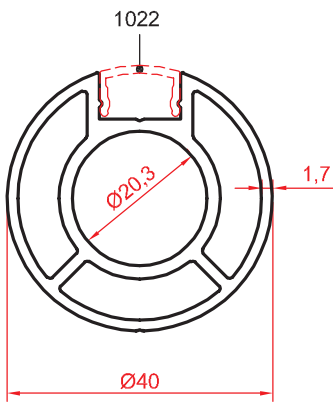

2993
1.017 kg/m