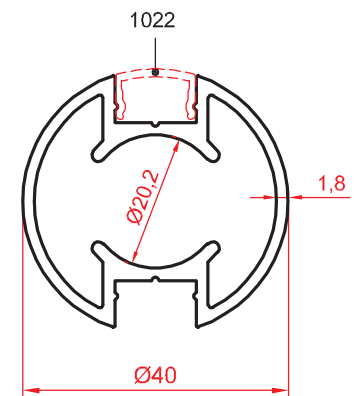

ALÜMİNYUM KÜPEŞTE
PROFİL ve AKSESUAR KATALOĞU

YUVARLAK SİSTEMLER

AKPA®

www.akpaas.com.tr

BORU PROFİLLER

Profil No	D mm	d mm	s mm	Kg/m
1573	10	5	2.5	0.160
916	15.8	6	4.9	0.454
471	15.8	7	4.4	0.427
492	15.8	9.8	3.0	0.327
1234	15.8	12	1.9	0.224
2878	15.8	13	1.4	0.172
978	30	22	4.0	0.886
908	30	24	3.0	0.690
1571	30	26	2.0	0.477
2906	40	37.4	1.3	0.428
910	40	35	2.5	0.798
755	50	47.4	1.3	0.541
2984	50	46.4	1.8	0.738
909	60	55	2.5	1.223
932	50	44.1	2.95	1.182
917	50	45	2.5	1.011
3066	50	45.6	2.2	0.895
896	50	46	2.0	0.817
2622	50	47	1.5	0.620

1186
0.692 kg/m

1574
0.467 kg/m

2825
0.598 kg/m

1565
0.911 kg/m

1010
1.143 kg/m

1006
0.855 kg/m

1022
0.073 kg/m

1249
0.073 kg/m