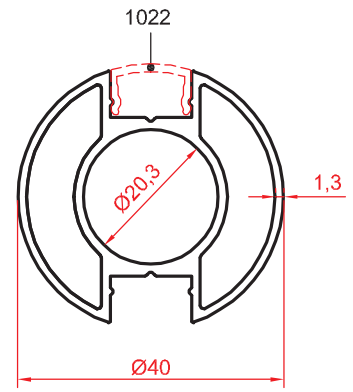

2879
0.755 kg/m