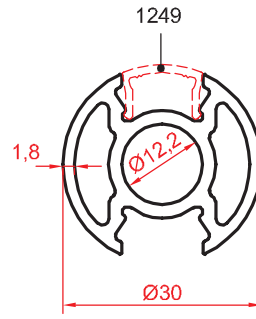

ALÜMİNYUM KÜPEŞTE
PROFİL ve AKSESUAR KATALOĞU

YUVARLAK SİSTEMLER

AKPA®

www.akpaas.com.tr

BORU PROFİLLER

Profil No	D mm	d mm	s mm	Kg/m
1573	10	5	2.5	0.160
916	15.8	6	4.9	0.454
471	15.8	7	4.4	0.427
492	15.8	9.8	3.0	0.327
1234	15.8	12	1.9	0.224
2878	15.8	13	1.4	0.172
978	30	22	4.0	0.886
908	30	24	3.0	0.690
1571	30	26	2.0	0.477
2906	40	37.4	1.3	0.428
910	40	35	2.5	0.798
755	50	47.4	1.3	0.541
2984	50	46.4	1.8	0.738
909	60	55	2.5	1.223
932	50	44.1	2.95	1.182
917	50	45	2.5	1.011
3066	50	45.6	2.2	0.895
896	50	46	2.0	0.817
2622	50	47	1.5	0.620

1186
0.692 kg/m

1574
0.467 kg/m

2825
0.598 kg/m

1565
0.911 kg/m

1010
1.143 kg/m

1006
0.855 kg/m

1022
0.073 kg/m

1249
0.073 kg/m