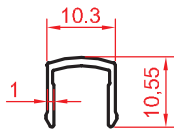

ALÜMİNYUM KÜPEŞTE
PROFİL ve AKSESUAR KATALOĞU

YUVARLAK SİSTEMLER

AKPA®

www.akpaas.com.tr

BORU PROFİLLER

Profil No	D mm	d mm	s mm	Kg/m
1573	10	5	2.5	0.160
916	15.8	6	4.9	0.454
471	15.8	7	4.4	0.427
492	15.8	9.8	3.0	0.327
1234	15.8	12	1.9	0.224
2878	15.8	13	1.4	0.172
978	30	22	4.0	0.886
908	30	24	3.0	0.690
1571	30	26	2.0	0.477
2906	40	37.4	1.3	0.428
910	40	35	2.5	0.798
755	50	47.4	1.3	0.541
2984	50	46.4	1.8	0.738
909	60	55	2.5	1.223
932	50	44.1	2.95	1.182
917	50	45	2.5	1.011
3066	50	45.6	2.2	0.895
896	50	46	2.0	0.817
2622	50	47	1.5	0.620

1186
0.692 kg/m

1574
0.467 kg/m

2825
0.598 kg/m

1565
0.911 kg/m

1010
1.143 kg/m

1006
0.855 kg/m

1022
0.073 kg/m

1249
0.073 kg/m

2826
0.072 kg/m

2824
0.307 kg/m

1233
0.074 kg/m

1574
0.081 kg/m

1599
0.762 kg/m

1232
1.098 kg/m

2674
1.376 kg/m

636
1.812 kg/m