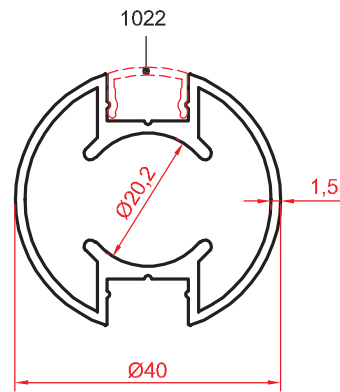

ALÜMİNYUM KÜPEŞTE
PROFİL ve AKSESUAR KATALOĞU

YUVARLAK SİSTEMLER

AKPA®

www.akpaas.com.tr

BORU PROFİLLER

Profil No	D mm	d mm	s mm	Kg/m
1573	10	5	2.5	0.160
916	15.8	6	4.9	0.454
471	15.8	7	4.4	0.427
492	15.8	9.8	3.0	0.327
1234	15.8	12	1.9	0.224
2878	15.8	13	1.4	0.172
978	30	22	4.0	0.886
908	30	24	3.0	0.690
1571	30	26	2.0	0.477
2906	40	37.4	1.3	0.428
910	40	35	2.5	0.798
755	50	47.4	1.3	0.541
2984	50	46.4	1.8	0.738
909	60	55	2.5	1.223
932	50	44.1	2.95	1.182
917	50	45	2.5	1.011
3066	50	45.6	2.2	0.895
896	50	46	2.0	0.817
2622	50	47	1.5	0.620

2826
0.072 kg/m

2824
0.307 kg/m

1233
0.074 kg/m

1574
0.081 kg/m

1599
0.762 kg/m

1232
1.098 kg/m

2674
1.376 kg/m

636
1.812 kg/m