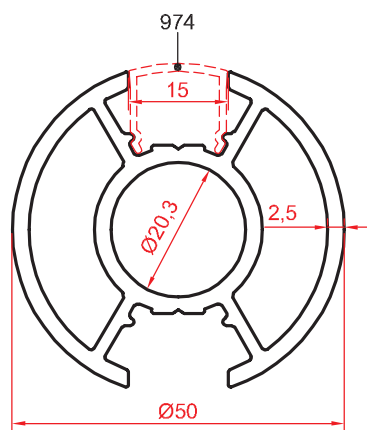

973
1.529 kg/m