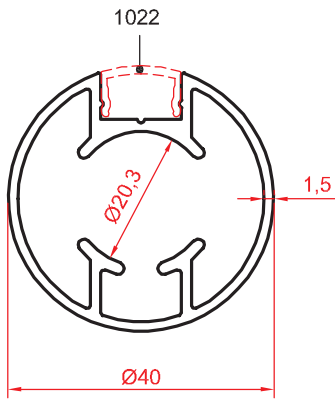

1592
0.761 kg/m