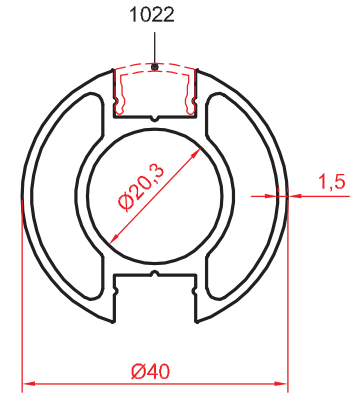

1565
0.911 kg/m