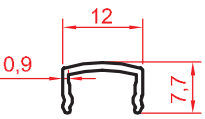

ALÜMİNYUM KÜPEŞTE
PROFİL ve AKSESUAR KATALOĞU

YUVARLAK SİSTEMLER

AKPA®

www.akpaas.com.tr

BORU PROFİLLER

Profil No	D mm	d mm	s mm	Kg/m
1573	10	5	2.5	0.160
916	15.8	6	4.9	0.454
471	15.8	7	4.4	0.427
492	15.8	9.8	3.0	0.327
1234	15.8	12	1.9	0.224
2878	15.8	13	1.4	0.172
978	30	22	4.0	0.886
908	30	24	3.0	0.690
1571	30	26	2.0	0.477
2906	40	37.4	1.3	0.428
910	40	35	2.5	0.798
755	50	47.4	1.3	0.541
2984	50	46.4	1.8	0.738
909	60	55	2.5	1.223
932	50	44.1	2.95	1.182
917	50	45	2.5	1.011
3066	50	45.6	2.2	0.895
896	50	46	2.0	0.817
2622	50	47	1.5	0.620

1186
0.692 kg/m

1574
0.467 kg/m

2825
0.598 kg/m

1565
0.911 kg/m

1010
1.143 kg/m

1006
0.855 kg/m

1022
0.073 kg/m

1249
0.073 kg/m

2826
0.072 kg/m

2824
0.307 kg/m

1233
0.074 kg/m

1574
0.081 kg/m

1599
0.762 kg/m

1232
1.098 kg/m

2674
1.376 kg/m

636
1.812 kg/m