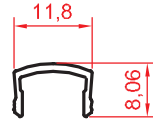

ALÜMİNYUM KÜPEŞTE
PROFİL ve AKSESUAR KATALOĞU

YUVARLAK SİSTEMLER

AKPA®

www.akpaas.com.tr

BORU PROFİLLER

Profil No	D mm	d mm	s mm	Kg/m
1573	10	5	2.5	0.160
916	15.8	6	4.9	0.454
471	15.8	7	4.4	0.427
492	15.8	9.8	3.0	0.327
1234	15.8	12	1.9	0.224
2878	15.8	13	1.4	0.172
978	30	22	4.0	0.886
908	30	24	3.0	0.690
1571	30	26	2.0	0.477
2906	40	37.4	1.3	0.428
910	40	35	2.5	0.798
755	50	47.4	1.3	0.541
2984	50	46.4	1.8	0.738
909	60	55	2.5	1.223
932	50	44.1	2.95	1.182
917	50	45	2.5	1.011
3066	50	45.6	2.2	0.895
896	50	46	2.0	0.817
2622	50	47	1.5	0.620

1186
0.692 kg/m

1574
0.467 kg/m

2825
0.598 kg/m

1565
0.911 kg/m

1010
1.143 kg/m

1006
0.855 kg/m

1022
0.073 kg/m

1249
0.073 kg/m

2826
0.072 kg/m

2824
0.307 kg/m

1233
0.074 kg/m

1574
0.081 kg/m

1599
0.762 kg/m

1232
1.098 kg/m

2674
1.376 kg/m

636
1.812 kg/m

1036
1.377 kg/m

823
1.274 kg/m

973
1.529 kg/m

2841
1.002 kg/m

2842
0.822 kg/m

2843
0.073 kg/m

1576
0.160 kg/m

974
0.113 kg/m