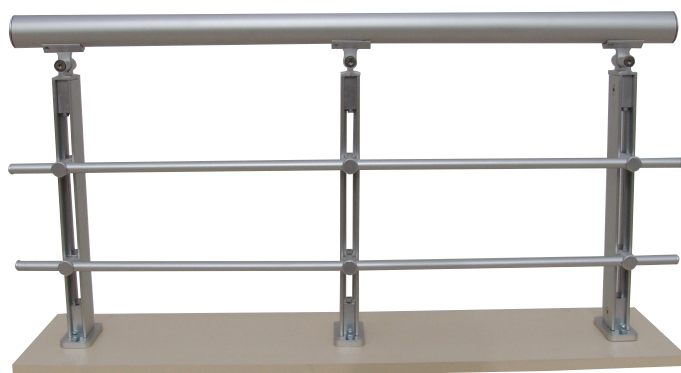

07 050104

50'lik Kanallı Boru Dirseği 90 Derece

08 010201

Granit Mermer Yapıştırıcısı

08 010202

Yapıştırıcı Harç-Epoksi

11 120101

Yapıştırıcı Harç Tabancası