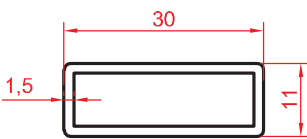

ALÜMİNYUM KÜPEŞTE
PROFİL ve AKSESUAR KATALOĞU

YUVARLAK SİSTEMLER

AKPA®

www.akpaas.com.tr

BORU PROFİLLER

Profil No	D mm	d mm	s mm	Kg/m
1573	10	5	2.5	0.160
916	15.8	6	4.9	0.454
471	15.8	7	4.4	0.427
492	15.8	9.8	3.0	0.327
1234	15.8	12	1.9	0.224
2878	15.8	13	1.4	0.172
978	30	22	4.0	0.886
908	30	24	3.0	0.690
1571	30	26	2.0	0.477
2906	40	37.4	1.3	0.428
910	40	35	2.5	0.798
755	50	47.4	1.3	0.541
2984	50	46.4	1.8	0.738
909	60	55	2.5	1.223
932	50	44.1	2.95	1.182
917	50	45	2.5	1.011
3066	50	45.6	2.2	0.895
896	50	46	2.0	0.817
2622	50	47	1.5	0.620

1186
0.692 kg/m

1574
0.467 kg/m

2825
0.598 kg/m

1565
0.911 kg/m

1010
1.143 kg/m

1006
0.855 kg/m

1022
0.073 kg/m

1249
0.073 kg/m

2826
0.072 kg/m

2824
0.307 kg/m

1233
0.074 kg/m

1574
0.081 kg/m

1599
0.762 kg/m

1232
1.098 kg/m

2674
1.376 kg/m

636
1.812 kg/m