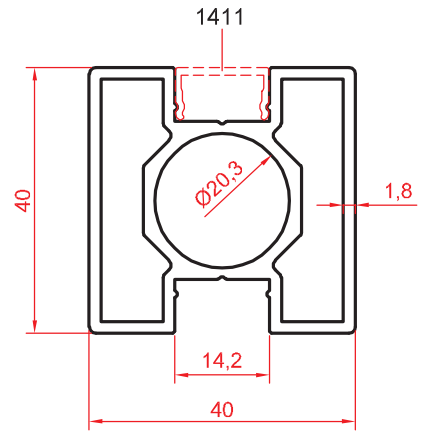

1410
1.188 kg/m