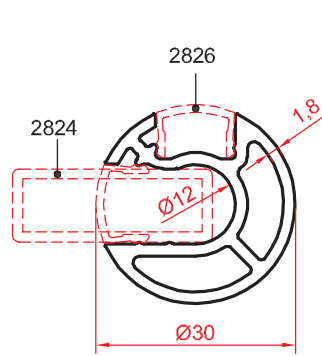

2825
0.598 kg/m