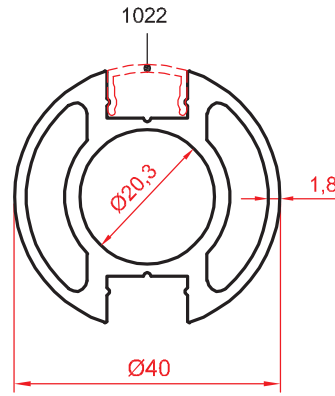

ALÜMİNYUM KÜPEŞTE
PROFİL ve AKSESUAR KATALOĞU

YUVARLAK SİSTEMLER

AKPA®

www.akpaas.com.tr

BORU PROFİLLER

Profil No	D mm	d mm	s mm	Kg/m
1573	10	5	2.5	0.160
916	15.8	6	4.9	0.454
471	15.8	7	4.4	0.427
492	15.8	9.8	3.0	0.327
1234	15.8	12	1.9	0.224
2878	15.8	13	1.4	0.172
978	30	22	4.0	0.886
908	30	24	3.0	0.690
1571	30	26	2.0	0.477
2906	40	37.4	1.3	0.428
910	40	35	2.5	0.798
755	50	47.4	1.3	0.541
2984	50	46.4	1.8	0.738
909	60	55	2.5	1.223
932	50	44.1	2.95	1.182
917	50	45	2.5	1.011
3066	50	45.6	2.2	0.895
896	50	46	2.0	0.817
2622	50	47	1.5	0.620

1186
0.692 kg/m

1574
0.467 kg/m

2825
0.598 kg/m

1565
0.911 kg/m

1010
1.143 kg/m

1006
0.855 kg/m

1022
0.073 kg/m

1249
0.073 kg/m