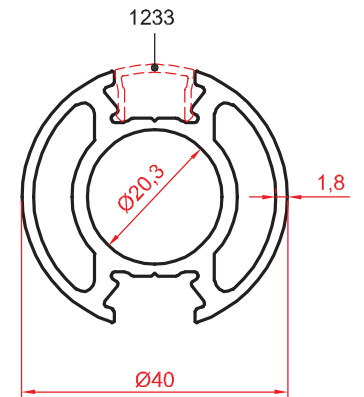

ALÜMİNYUM KÜPEŞTE
PROFİL ve AKSESUAR KATALOĞU

YUVARLAK SİSTEMLER

AKPA®

www.akpaas.com.tr

BORU PROFİLLER

Profil No	D mm	d mm	s mm	Kg/m
1573	10	5	2.5	0.160
916	15.8	6	4.9	0.454
471	15.8	7	4.4	0.427
492	15.8	9.8	3.0	0.327
1234	15.8	12	1.9	0.224
2878	15.8	13	1.4	0.172
978	30	22	4.0	0.886
908	30	24	3.0	0.690
1571	30	26	2.0	0.477
2906	40	37.4	1.3	0.428
910	40	35	2.5	0.798
755	50	47.4	1.3	0.541
2984	50	46.4	1.8	0.738
909	60	55	2.5	1.223
932	50	44.1	2.95	1.182
917	50	45	2.5	1.011
3066	50	45.6	2.2	0.895
896	50	46	2.0	0.817
2622	50	47	1.5	0.620

2826
0.072 kg/m

2824
0.307 kg/m

1233
0.074 kg/m

1574
0.081 kg/m

1599
0.762 kg/m

1232
1.098 kg/m

2674
1.376 kg/m

636
1.812 kg/m

1036
1.377 kg/m

823
1.274 kg/m

973
1.529 kg/m

2841
1.002 kg/m

2842
0.822 kg/m

2843
0.073 kg/m

1576
0.160 kg/m

974
0.113 kg/m