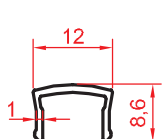

ALÜMİNYUM KÜPEŞTE
PROFİL ve AKSESUAR KATALOĞU

YUVARLAK SİSTEMLER

AKPA®

www.akpaas.com.tr

BORU PROFİLLER

Profil No	D mm	d mm	s mm	Kg/m
1573	10	5	2.5	0.160
916	15.8	6	4.9	0.454
471	15.8	7	4.4	0.427
492	15.8	9.8	3.0	0.327
1234	15.8	12	1.9	0.224
2878	15.8	13	1.4	0.172
978	30	22	4.0	0.886
908	30	24	3.0	0.690
1571	30	26	2.0	0.477
2906	40	37.4	1.3	0.428
910	40	35	2.5	0.798
755	50	47.4	1.3	0.541
2984	50	46.4	1.8	0.738
909	60	55	2.5	1.223
932	50	44.1	2.95	1.182
917	50	45	2.5	1.011
3066	50	45.6	2.2	0.895
896	50	46	2.0	0.817
2622	50	47	1.5	0.620

1186
0.692 kg/m

1574
0.467 kg/m

2825
0.598 kg/m

1565
0.911 kg/m

1010
1.143 kg/m

1006
0.855 kg/m

1022
0.073 kg/m

1249
0.073 kg/m

2826
0.072 kg/m

2824
0.307 kg/m

1233
0.074 kg/m

1574
0.081 kg/m

1599
0.762 kg/m

1232
1.098 kg/m

2674
1.376 kg/m

636
1.812 kg/m