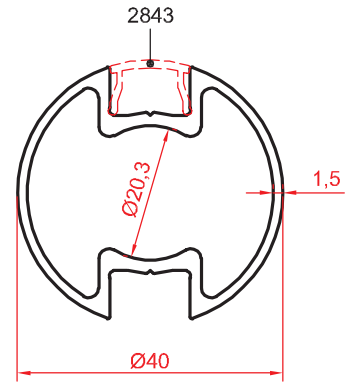

ALÜMİNYUM KÜPEŞTE
PROFİL ve AKSESUAR KATALOĞU

YUVARLAK SİSTEMLER

AKPA®

www.akpaas.com.tr

BORU PROFİLLER

Profil No	D mm	d mm	s mm	Kg/m
1573	10	5	2.5	0.160
916	15.8	6	4.9	0.454
471	15.8	7	4.4	0.427
492	15.8	9.8	3.0	0.327
1234	15.8	12	1.9	0.224
2878	15.8	13	1.4	0.172
978	30	22	4.0	0.886
908	30	24	3.0	0.690
1571	30	26	2.0	0.477
2906	40	37.4	1.3	0.428
910	40	35	2.5	0.798
755	50	47.4	1.3	0.541
2984	50	46.4	1.8	0.738
909	60	55	2.5	1.223
932	50	44.1	2.95	1.182
917	50	45	2.5	1.011
3066	50	45.6	2.2	0.895
896	50	46	2.0	0.817
2622	50	47	1.5	0.620

1036
1.377 kg/m

823
1.274 kg/m

973
1.529 kg/m

2841
1.002 kg/m

2842
0.822 kg/m

2843
0.073 kg/m

1576
0.160 kg/m

974
0.113 kg/m

3133
1.190 kg/m

1399
1.374 kg/m

1592
0.761 kg/m

1680
0.885 kg/m

2879
0.755 kg/m

2993
1.017 kg/m

3089
0.877 kg/m

3090
0.714 kg/m