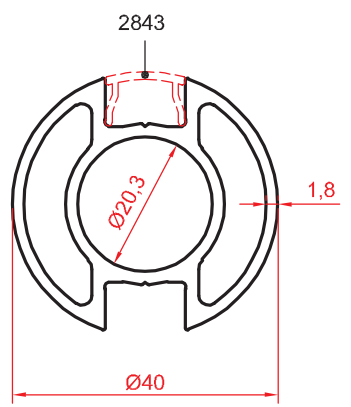

2841
1.002 kg/m