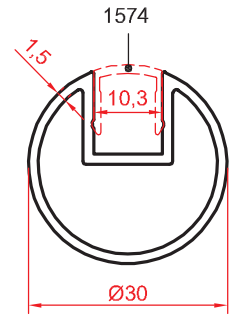

ALÜMİNYUM KÜPEŞTE
PROFİL ve AKSESUAR KATALOĞU

YUVARLAK SİSTEMLER

AKPA®

www.akpaas.com.tr

BORU PROFİLLER

Profil No	D mm	d mm	s mm	Kg/m
1573	10	5	2.5	0.160
916	15.8	6	4.9	0.454
471	15.8	7	4.4	0.427
492	15.8	9.8	3.0	0.327
1234	15.8	12	1.9	0.224
2878	15.8	13	1.4	0.172
978	30	22	4.0	0.886
908	30	24	3.0	0.690
1571	30	26	2.0	0.477
2906	40	37.4	1.3	0.428
910	40	35	2.5	0.798
755	50	47.4	1.3	0.541
2984	50	46.4	1.8	0.738
909	60	55	2.5	1.223
932	50	44.1	2.95	1.182
917	50	45	2.5	1.011
3066	50	45.6	2.2	0.895
896	50	46	2.0	0.817
2622	50	47	1.5	0.620

1186
0.692 kg/m

1574
0.467 kg/m

2825
0.598 kg/m

1565
0.911 kg/m

1010
1.143 kg/m

1006
0.855 kg/m

1022
0.073 kg/m

1249
0.073 kg/m