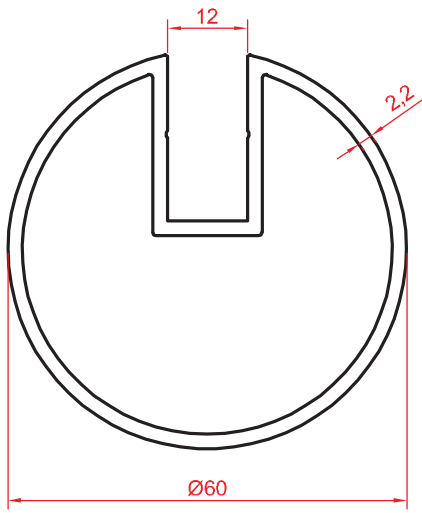

2674
1.376 kg/m