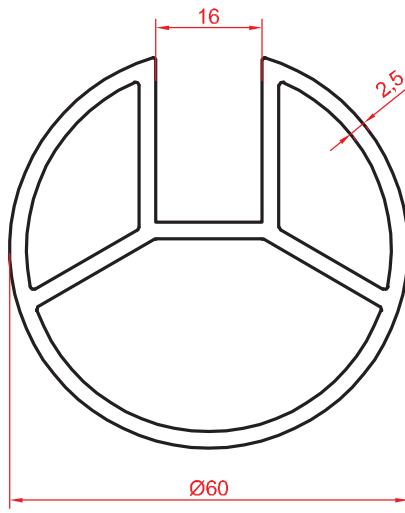

ALÜMİNYUM KÜPEŞTE
PROFİL ve AKSESUAR KATALOĞU

YUVARLAK SİSTEMLER

AKPA®

www.akpaas.com.tr

BORU PROFİLLER

Profil No	D mm	d mm	s mm	Kg/m
1573	10	5	2.5	0.160
916	15.8	6	4.9	0.454
471	15.8	7	4.4	0.427
492	15.8	9.8	3.0	0.327
1234	15.8	12	1.9	0.224
2878	15.8	13	1.4	0.172
978	30	22	4.0	0.886
908	30	24	3.0	0.690
1571	30	26	2.0	0.477
2906	40	37.4	1.3	0.428
910	40	35	2.5	0.798
755	50	47.4	1.3	0.541
2984	50	46.4	1.8	0.738
909	60	55	2.5	1.223
932	50	44.1	2.95	1.182
917	50	45	2.5	1.011
3066	50	45.6	2.2	0.895
896	50	46	2.0	0.817
2622	50	47	1.5	0.620

2826
0.072 kg/m

2824
0.307 kg/m

1233
0.074 kg/m

1574
0.081 kg/m

1599
0.762 kg/m

1232
1.098 kg/m

2674
1.376 kg/m

636
1.812 kg/m