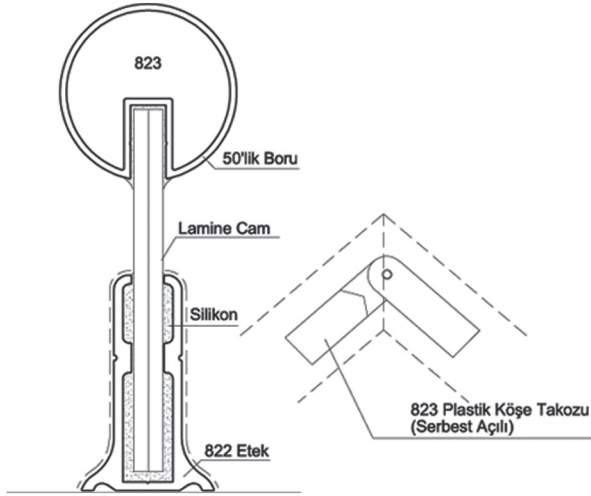

07 050104

50'lik Kanallı Boru Dirseği 90 Derece

08 010201

Granit Mermer Yapıştırıcısı

08 010202

Yapıştırıcı Harç-Epoksi

11 120101

Yapıştırıcı Harç Tabancası